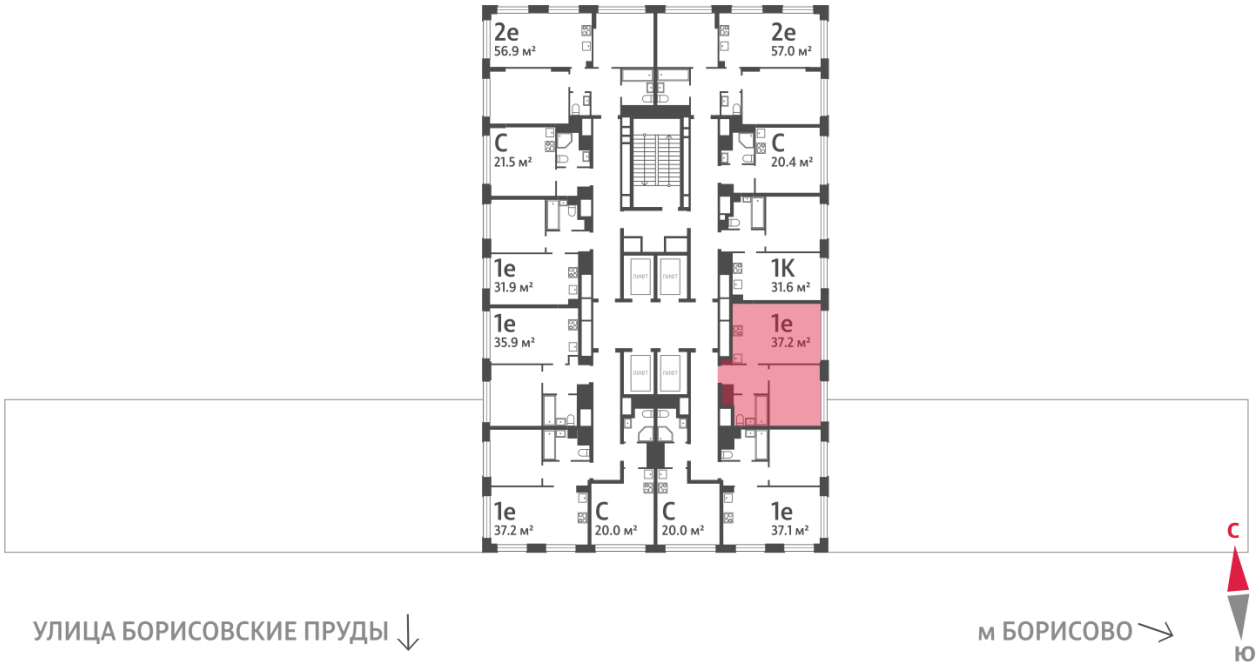

Жилой комплекс «WAVE», Wave, очередь 2

← ст. D2 МОСКВОРЕЧЬЕ

ДВОР

РЕКА МОСКВА ↑

Информация действительна на 12.12.2024

* Данное предложение не является публичной офертой