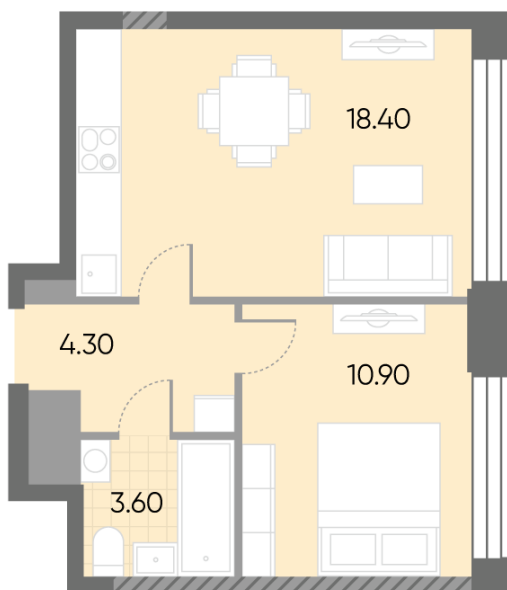

Жилой комплекс «WAVE», Wave, очередь 2

Срок сдачи: IV кв. 2026

Адрес: Москворечье-Сабурово район, ул. Борисовские Пруды, д. 1

Станция метро: Борисово, Москворечье, Орехово, Каширская

1-комнатная евро квартира №826

Спецпредложение:	16 364 949 руб	Подъезд:	6
Базовая цена:	18 918 022 руб	Этаж:	19
Количество комнат	1	Всего этажей	30
Общая площадь	37.2 м²	Тип планировки:	1eA-32-18-19
		Отделка:	с отделкой

Европланировка

1e	37.20
1eA-32-18-19