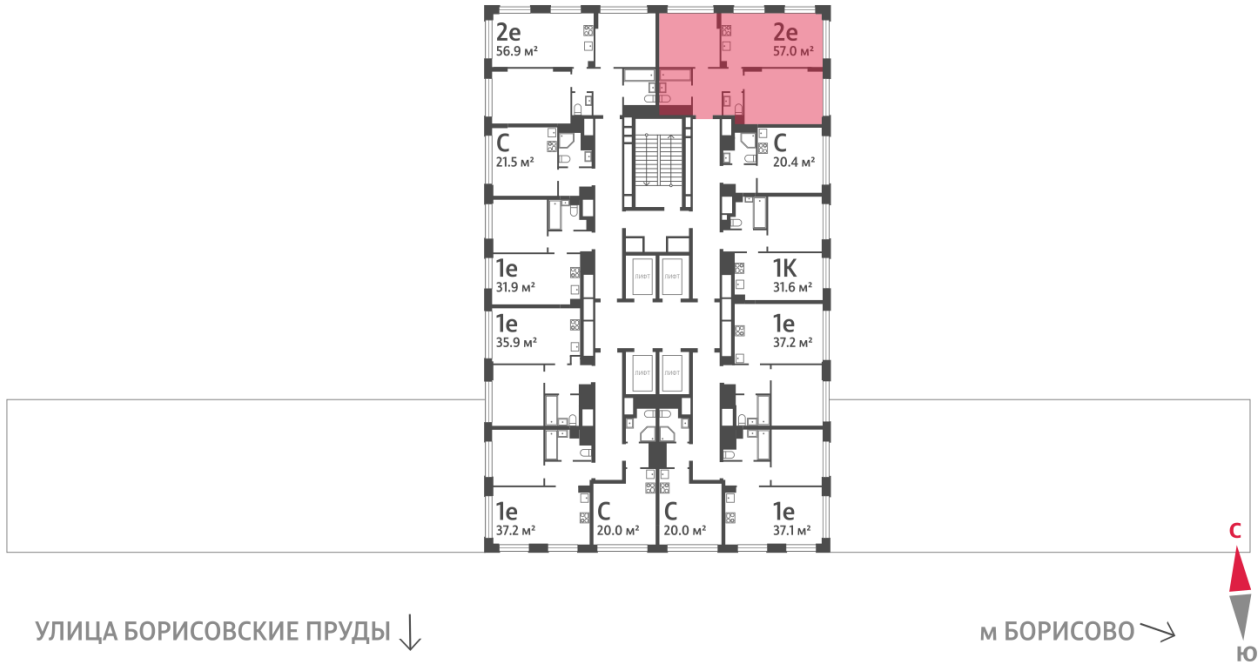

Жилой комплекс «WAVE», Wave, очередь 2

← ст. D2 МОСКВОРЕЧЬЕ

ДВОР

РЕКА МОСКВА ↑

Информация действительна на 13.12.2024

* Данное предложение не является публичной офертой