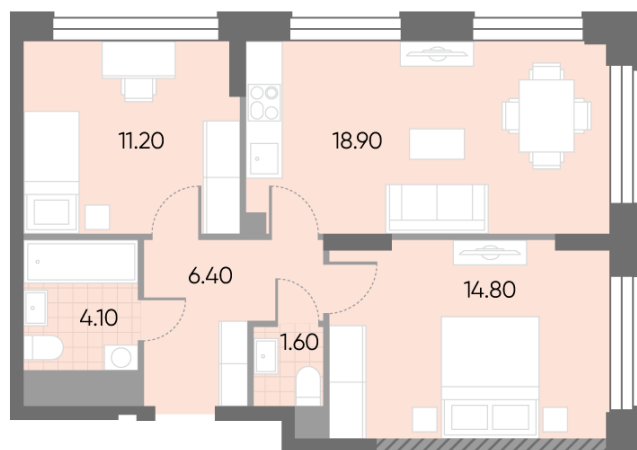

Жилой комплекс «WAVE», Wave, очередь 2

Срок сдачи: IV кв. 2026

Адрес: Москворечье-Сабурово район, ул. Борисовские Пруды, д. 1

Станция метро: Борисово, Москворечье, Орехово, Каширская

2-комнатная евро квартира №823

Спецпредложение:	23 487 078 руб	Подъезд:	6
Базовая цена:	27 154 116 руб	Этаж:	19
Количество комнат	2	Всего этажей	30
Общая площадь	57.0 м²	Тип планировки:	2eN-4-18-19
		Отделка:	с отделкой

Европланировка

2e	57.00
2eN-4-18-19