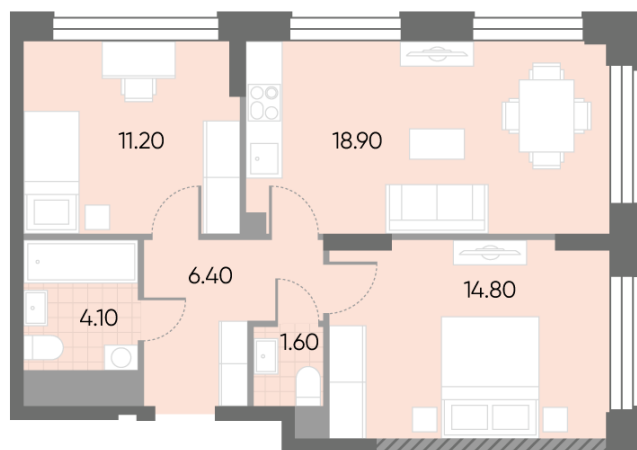

Спецпредложение:	23 431 902 руб	Подъезд:	6
Базовая цена:	27 090 276 руб	Этаж:	18
Количество комнат	2	Всего этажей	30
Общая площадь	57.0 м ²	Тип планировки:	2eN-4-18-19
		Отделка:	с отделкой

Европланировка