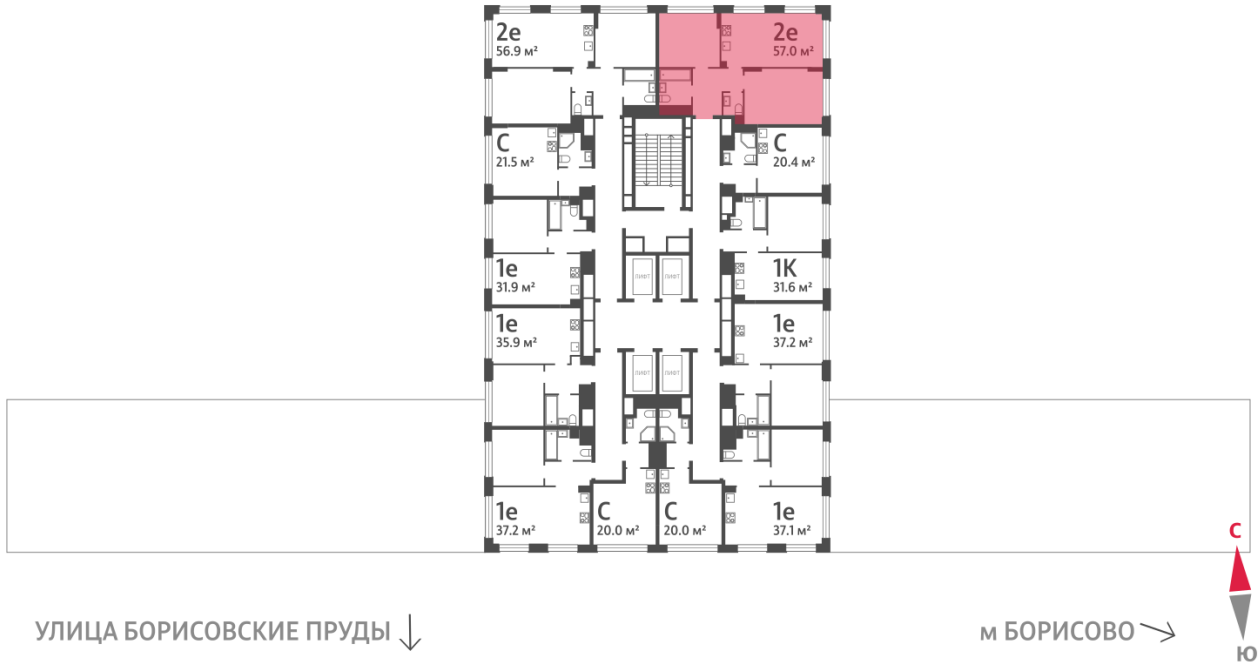

Спецпредложение:	23 431 902 руб	Подъезд:	6
Базовая цена:	27 090 276 руб	Этаж:	18
Количество комнат	2	Всего этажей	30
Общая площадь	57.0 м ²	Тип планировки:	2eN-4-18-19
		Отделка:	с отделкой

Европланировка

2e | 57.00
2eN-4-18-19

Жилой комплекс «WAVE», Wave, очередь 2

← ст. D2 МОСКВОРЕЧЬЕ

ДВОР

РЕКА МОСКВА ↑

Информация действительна на 12.12.2024

* Данное предложение не является публичной офертой