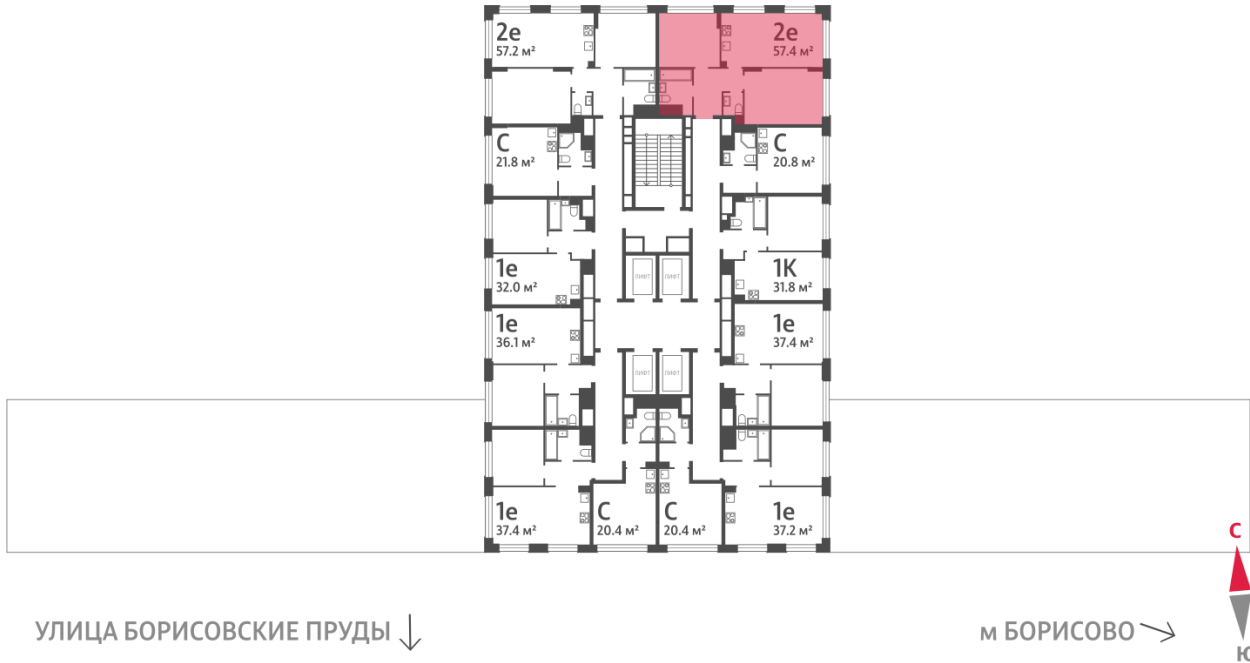

Спецпредложение:	23 540 371 руб	Подъезд:	6
Базовая цена:	27 215 750 руб	Этаж:	17
Количество комнат	2	Всего этажей	30
Общая площадь	57.4 м ²	Тип планировки:	2eN-4-5-17
		Отделка:	с отделкой

Европланировка

2e	57.40
2eN-4-5-17	

Информация действительна на 12.12.2024

* Данное предложение не является публичной офертой

Жилой комплекс «WAVE», Wave, очередь 2

← ст. D2 МОСКВОРЕЧЬЕ

ДВОР

РЕКА МОСКВА ↑

Информация действительна на 12.12.2024