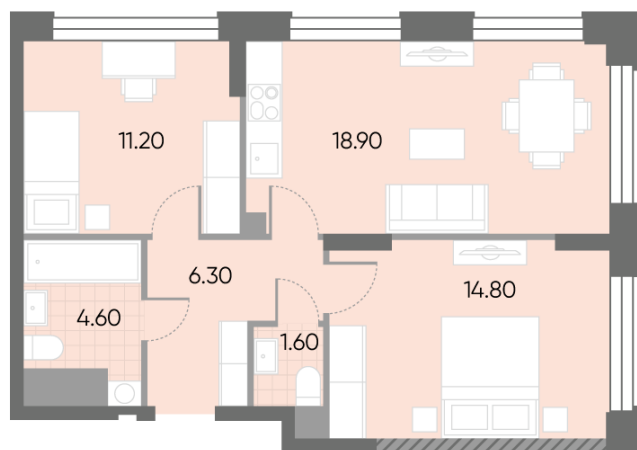

Спецпредложение:	23 540 371 руб	Подъезд:	6
Базовая цена:	27 215 750 руб	Этаж:	17
Количество комнат	2	Всего этажей	30
Общая площадь	57.4 м ²	Тип планировки:	2eN-4-5-17
		Отделка:	с отделкой

Европланировка