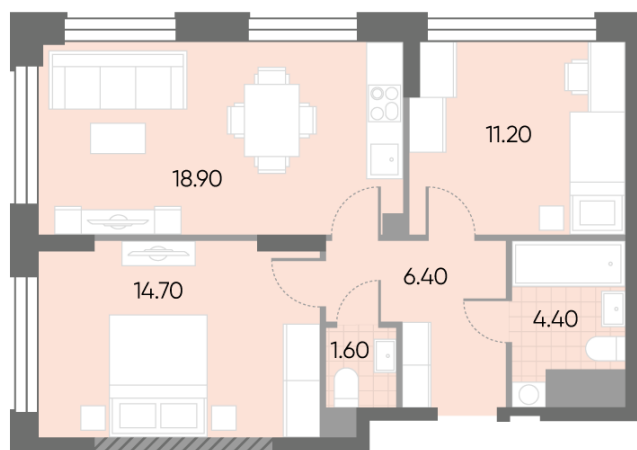

Спецпредложение:	23 458 520 руб	Подъезд:	6
Базовая цена:	27 121 036 руб	Этаж:	17
Количество комнат	2	Всего этажей	30
Общая площадь	57.2 м ²	Тип планировки:	2eN-3-5-17
		Отделка:	с отделкой

Европланировка