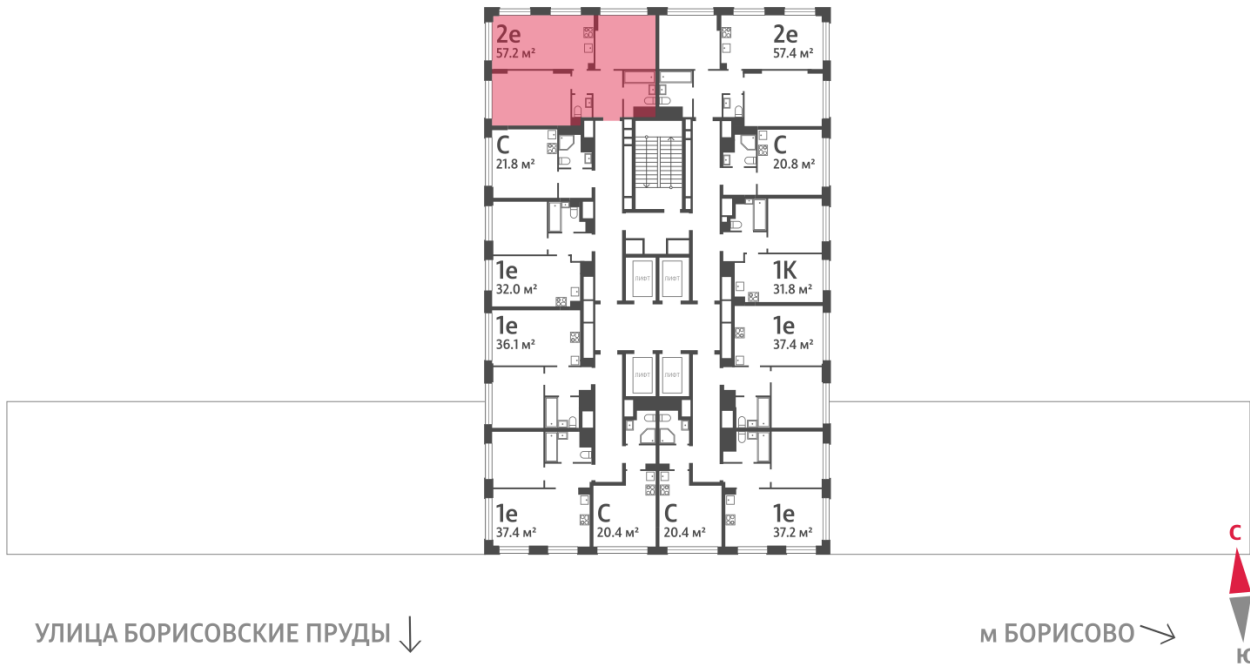

2e	57.20
2eN-3-5-17	

Информация действительна на 12.12.2024

* Данное предложение не является публичной офертой

Жилой комплекс «WAVE», Wave, очередь 2

← ст. D2 МОСКВОРЕЧЬЕ

🏠 ДВОР

🌊 РЕКА МОСКВА ↑

Информация действительна на 12.12.2024