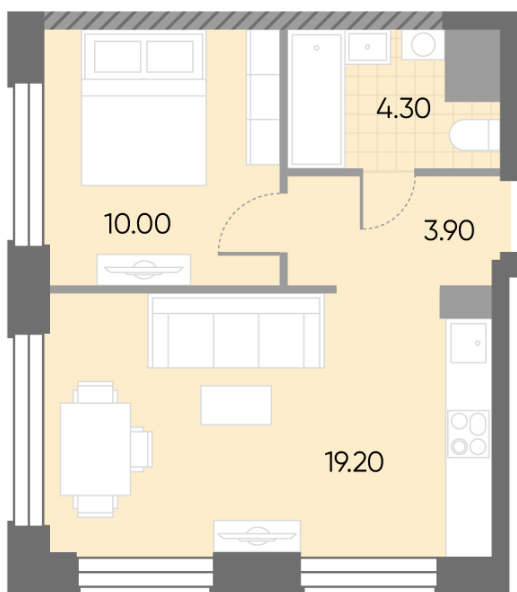

Спецпредложение:	17 431 953 руб	Подъезд:	6
Базовая цена:	20 151 942 руб	Этаж:	14
Количество комнат	1	Всего этажей	30
Общая площадь	37.4 м ²	Тип планировки:	1eA-30-5-17
		Отделка:	с отделкой

Европланировка