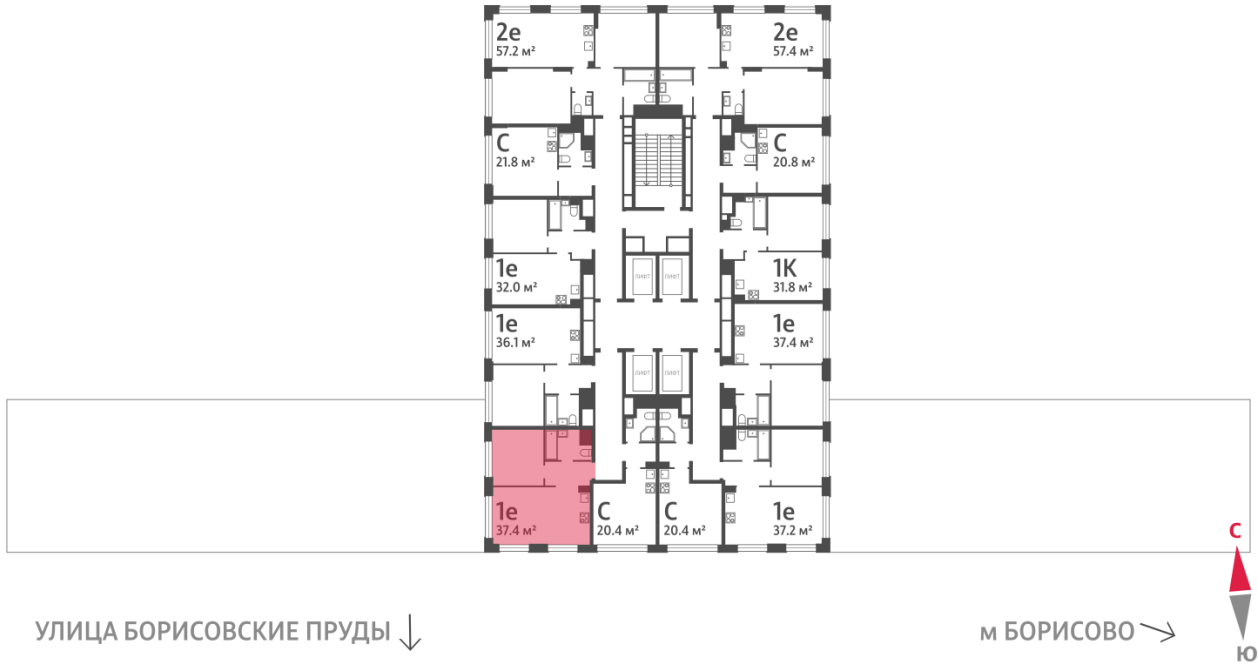

Спецпредложение:	17 431 953 руб	Подъезд:	6
Базовая цена:	20 151 942 руб	Этаж:	14
Количество комнат	1	Всего этажей	30
Общая площадь	37.4 м ²	Тип планировки:	1eA-30-5-17
		Отделка:	с отделкой

Европланировка

1e	37.40
1eA-30-5-17	

Информация действительна на 27.12.2024

* Данное предложение не является публичной офертой

Жилой комплекс «WAVE», Wave, очередь 2

← ст. D2 МОСКВОРЕЧЬЕ

ДВОР

РЕКА МОСКВА ↑

Информация действительна на 27.12.2024