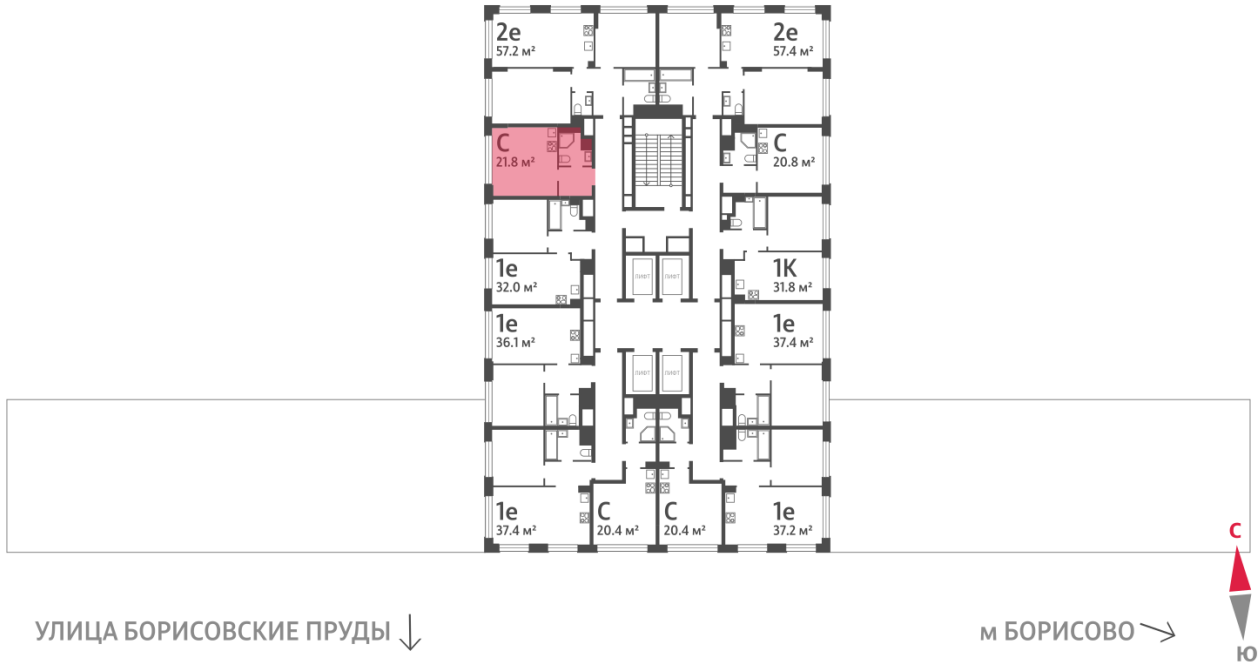

Жилой комплекс «WAVE», Wave, очередь 2

Срок сдачи: IV кв. 2026

Адрес: Москворечье-Сабурово район, ул. Борисовские Пруды, д. 1

Станция метро: Борисово, Москворечье, Орехово, Каширская

Студия №749

Спецпредложение:	10 463 564 руб	Подъезд:	6
Базовая цена:	12 093 702 руб	Этаж:	13
Количество комнат	1	Всего этажей	30
Общая площадь	21.8 м ²	Тип планировки:	StG-45-5-17
		Отделка:	с отделкой

St	21.80
StG-45-5-17	

Жилой комплекс «WAVE», Wave, очередь 2

← ст. D2 МОСКВОРЕЧЬЕ

ДВОР

РЕКА МОСКВА ↑

Информация действительна на 12.12.2024

* Данное предложение не является публичной офертой