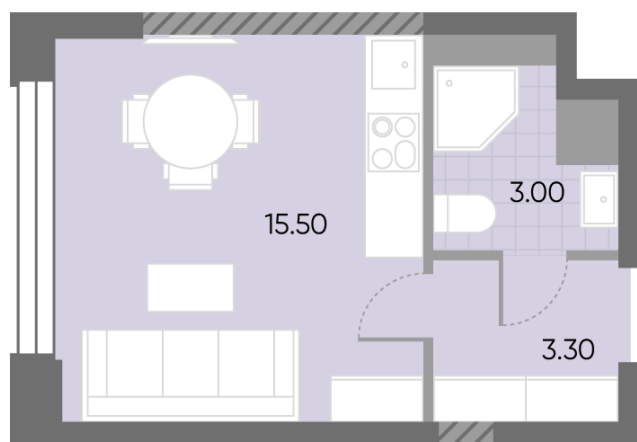

Жилой комплекс «WAVE», Wave, очередь 2

Срок сдачи: IV кв. 2026

Адрес: Москворечье-Сабурово район, ул. Борисовские Пруды, д. 1

Станция метро: Борисово, Москворечье, Орехово, Каширская

Студия №749

Спецпредложение:	10 463 564 руб	Подъезд:	6
Базовая цена:	12 093 702 руб	Этаж:	13
Количество комнат	1	Всего этажей	30
Общая площадь	21.8 м ²	Тип планировки:	StG-45-5-17
		Отделка:	с отделкой

St	21.80
StG-45-5-17	

Жилой комплекс «WAVE», Wave, очередь 2

← ст. D2 МОСКВОРЕЧЬЕ

ДВОР

РЕКА МОСКВА ↑

Информация действительна на 12.12.2024

* Данное предложение не является публичной офертой