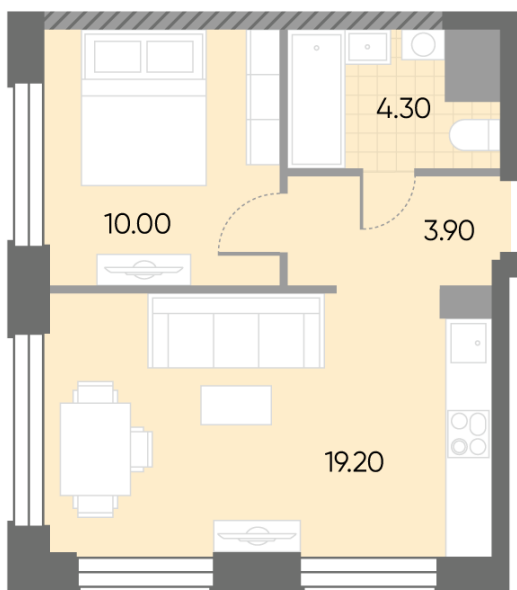

Спецпредложение:	17 418 750 руб	Подъезд:	6
Базовая цена:	20 136 683 руб	Этаж:	13
Количество комнат	1	Всего этажей	30
Общая площадь	37.4 м ²	Тип планировки:	1eA-30-5-17
		Отделка:	с отделкой

Европланировка