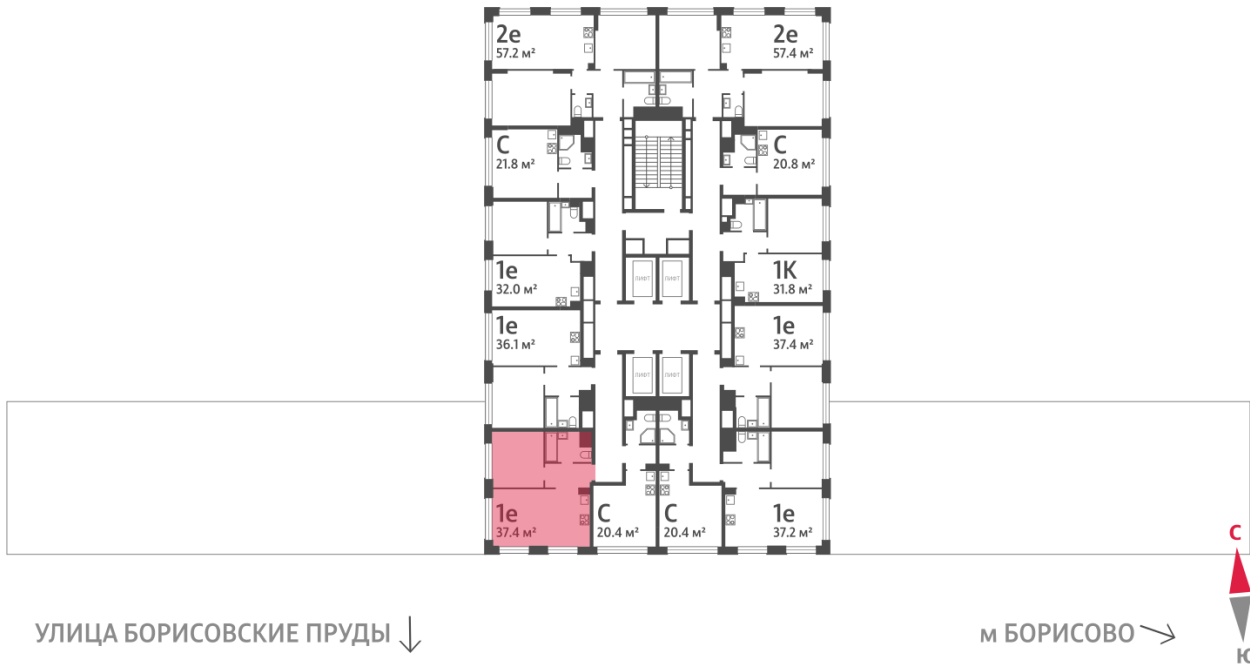

Спецпредложение:	17 418 750 руб	Подъезд:	6
Базовая цена:	20 136 683 руб	Этаж:	13
Количество комнат	1	Всего этажей	30
Общая площадь	37.4 м ²	Тип планировки:	1eA-30-5-17
		Отделка:	с отделкой

Европланировка

1e	37.40
1eA-30-5-17	

Информация действительна на 12.12.2024

* Данное предложение не является публичной офертой

Жилой комплекс «WAVE», Wave, очередь 2

← ст. D2 МОСКВОРЕЧЬЕ

ДВОР

РЕКА МОСКВА ↑

УЛИЦА БОРИСОВСКИЕ ПРУДЫ ↓