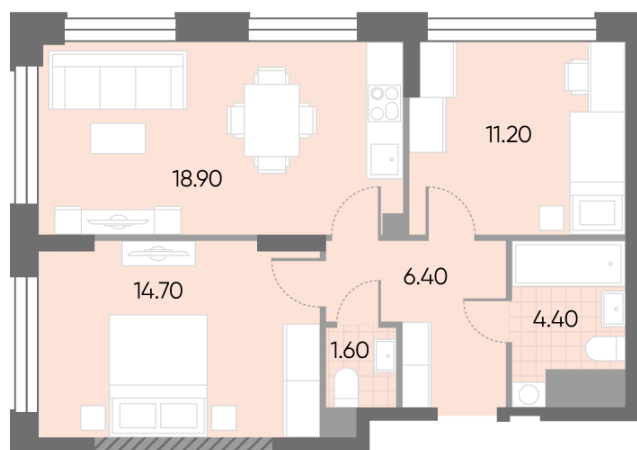

Спецпредложение:	23 292 183 руб	Подъезд:	6
Базовая цена:	26 928 730 руб	Этаж:	12
Количество комнат	2	Всего этажей	30
Общая площадь	57.2 м ²	Тип планировки:	2eN-3-5-17
		Отделка:	с отделкой

Европланировка