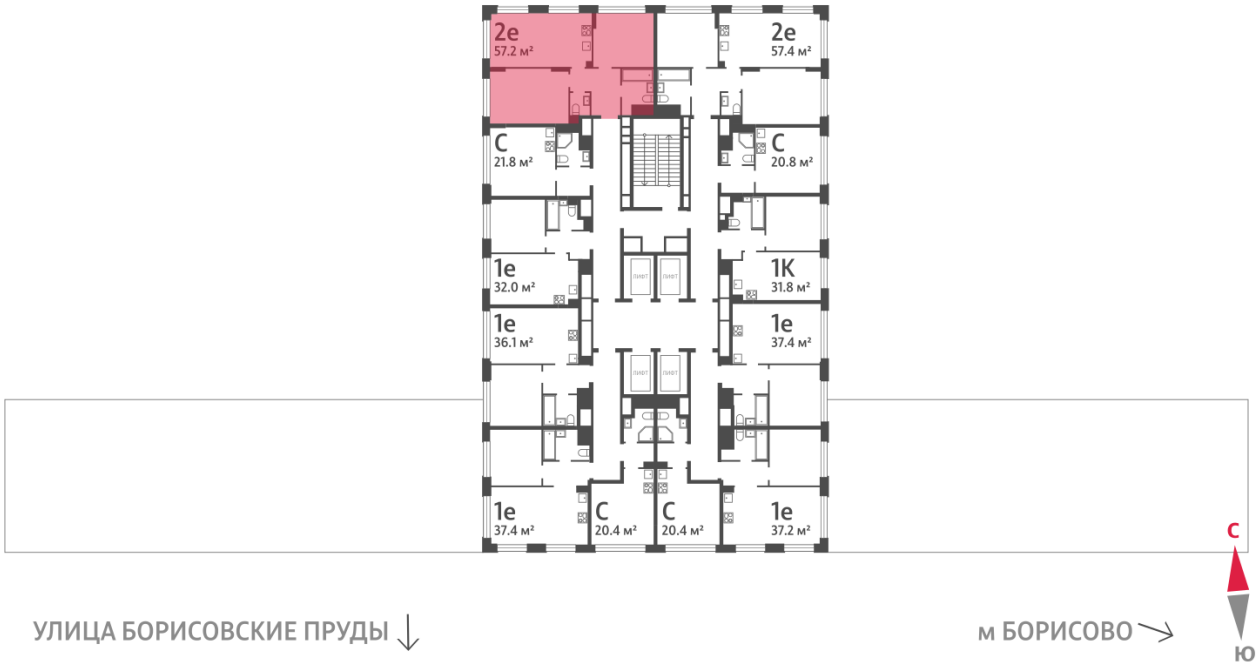

Спецпредложение:	23 292 183 руб	Подъезд:	6
Базовая цена:	26 928 730 руб	Этаж:	12
Количество комнат	2	Всего этажей	30
Общая площадь	57.2 м ²	Тип планировки:	2eN-3-5-17
		Отделка:	с отделкой

Европланировка

2e	57.20
2eN-3-5-17	

Информация действительна на 12.12.2024

* Данное предложение не является публичной офертой

Жилой комплекс «WAVE», Wave, очередь 2

← ст. D2 МОСКВОРЕЧЬЕ

ДВОР

РЕКА МОСКВА ↑

Информация действительна на 12.12.2024