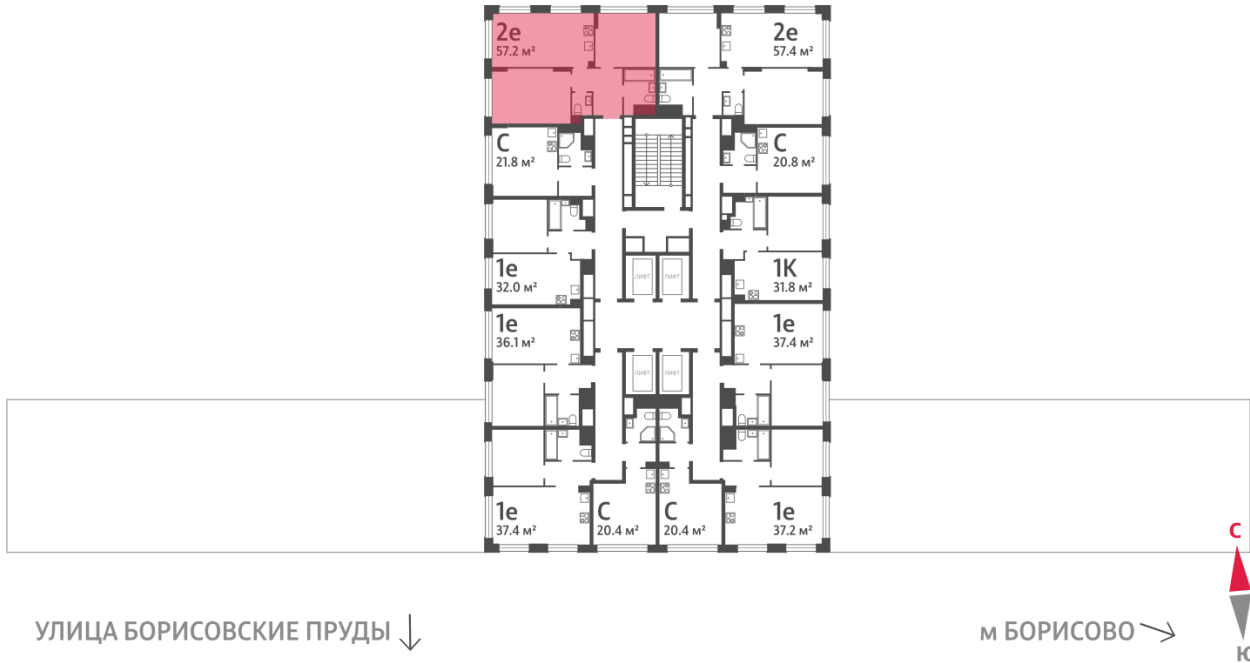

Жилой комплекс «WAVE», Wave, очередь 2

Срок сдачи: IV кв. 2026

Адрес: Москворечье-Сабурово район, ул. Борисовские Пруды, д. 1

Станция метро: Борисово, Москворечье, Орехово, Каширская

2-комнатная евро квартира №726

2e	57.20
2eN-3-5-17	

Жилой комплекс «WAVE», Wave, очередь 2

← ст. D2 МОСКВОРЕЧЬЕ

ДВОР

РЕКА МОСКВА ↑

Информация действительна на 12.12.2024

* Данное предложение не является публичной офертой