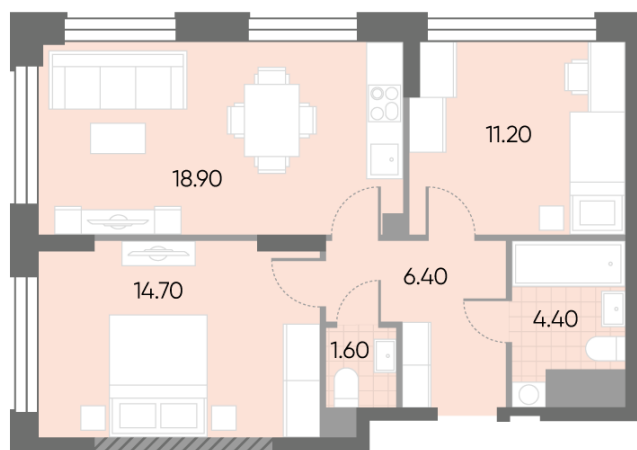

Жилой комплекс «WAVE», Wave, очередь 2

Срок сдачи: IV кв. 2026

Адрес: Москворечье-Сабурово район, ул. Борисовские Пруды, д. 1

Станция метро: Борисово, Москворечье, Орехово, Каширская

2-комнатная евро квартира №726

Спецпредложение:	23 273 764 руб	Подъезд:	6
Базовая цена:	26 907 394 руб	Этаж:	11
Количество комнат	2	Всего этажей	30
Общая площадь	57.2 м ²	Тип планировки:	2eN-3-5-17
		Отделка:	с отделкой

Европланировка