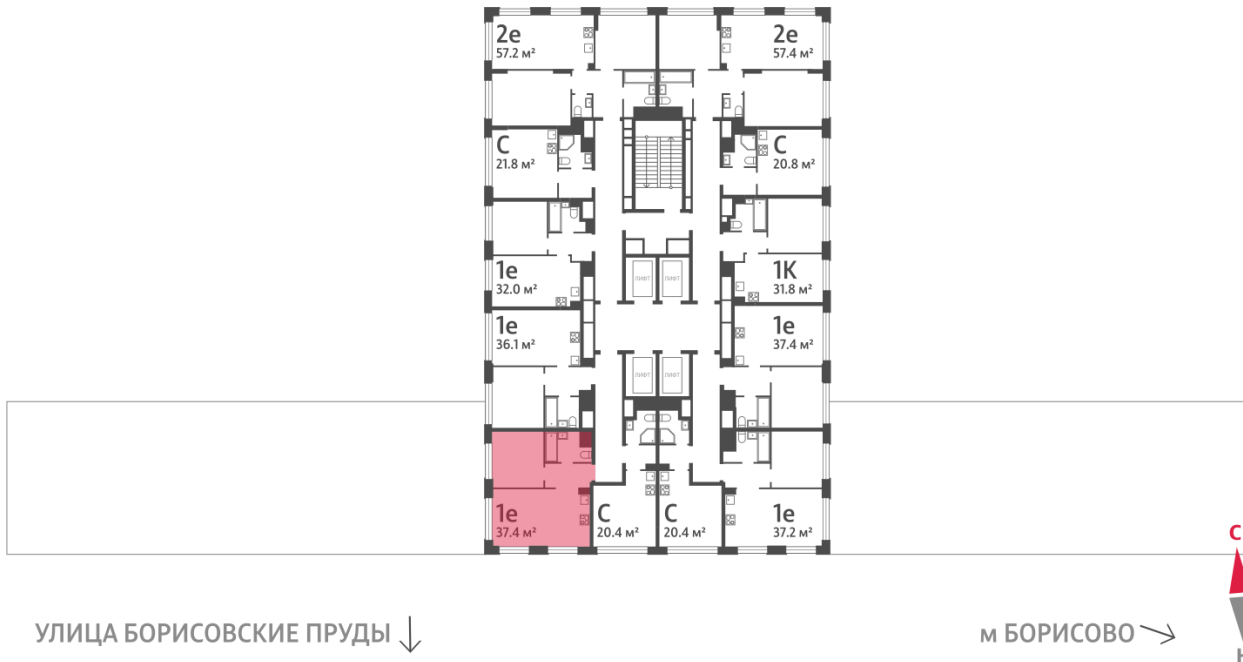

### 1-комнатная евро квартира №722

<b>Спецпредложение:</b>	<b>17 392 421 руб</b>	Подъезд:	6
Базовая цена:	20 106 202 руб	Этаж:	11
Количество комнат	1	Всего этажей	30
Общая площадь	37.4 м <sup>2</sup>	Тип планировки:	1eA-30-5-17
		Отделка:	с отделкой

# Жилой комплекс «WAVE», Wave, очередь 2

← ст. D2 МОСКВОРЕЧЬЕ

ДВОР

РЕКА МОСКВА ↑

Информация действительна на 13.12.2024

\* Данное предложение не является публичной офертой