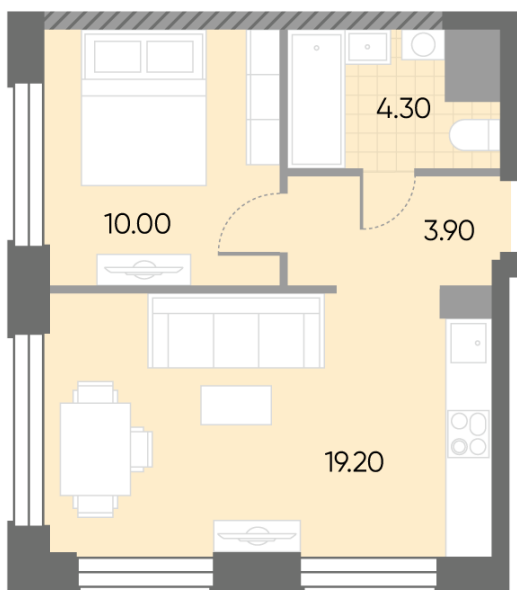

Жилой комплекс «WAVE», Wave, очередь 2

Срок сдачи: IV кв. 2026

Адрес: Москворечье-Сабурово район, ул. Борисовские Пруды, д. 1

Станция метро: Борисово, Москворечье, Орехово, Каширская

1-комнатная евро квартира №722

Спецпредложение:	17 392 421 руб	Подъезд:	6
Базовая цена:	20 106 202 руб	Этаж:	11
Количество комнат	1	Всего этажей	30
Общая площадь	37.4 м²	Тип планировки:	1eA-30-5-17
		Отделка:	с отделкой

Европланировка

1e	37.40
1eA-30-5-17	

Информация действительна на 13.12.2024

* Данное предложение не является публичной офертой