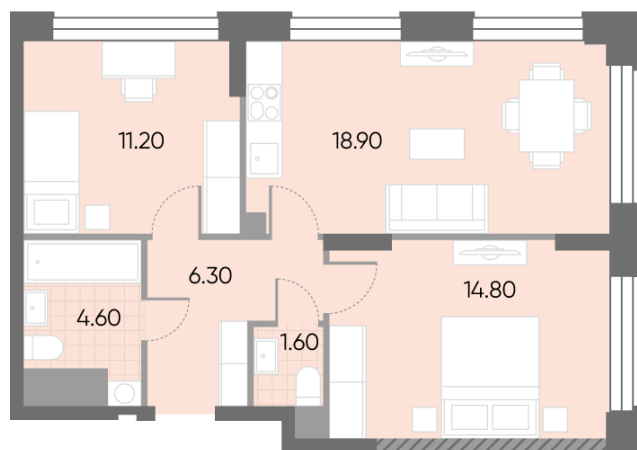

Спецпредложение:	23 065 501 руб	Подъезд:	6
Базовая цена:	26 666 547 руб	Этаж:	9
Количество комнат	2	Всего этажей	30
Общая площадь	57.4 м ²	Тип планировки:	2eN-4-5-17
		Отделка:	с отделкой

Европланировка