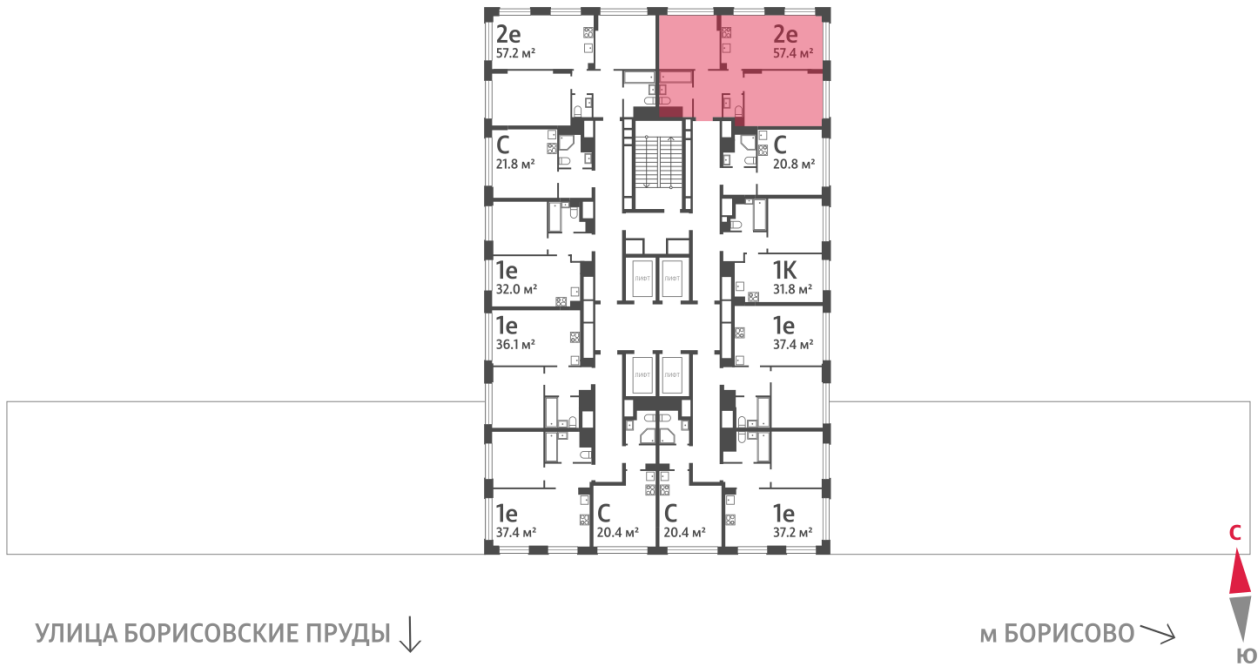

Спецпредложение:	23 065 501 руб	Подъезд:	6
Базовая цена:	26 666 547 руб	Этаж:	9
Количество комнат	2	Всего этажей	30
Общая площадь	57.4 м ²	Тип планировки:	2eN-4-5-17
		Отделка:	с отделкой

Европланировка

2e	57.40
2eN-4-5-17	

Жилой комплекс «WAVE», Wave, очередь 2

← ст. D2 МОСКВОРЕЧЬЕ

ДВОР

РЕКА МОСКВА ↑

УЛИЦА БОРИСОВСКИЕ ПРУДЫ ↓

М БОРИСОВО →

Информация действительна на 14.12.2024