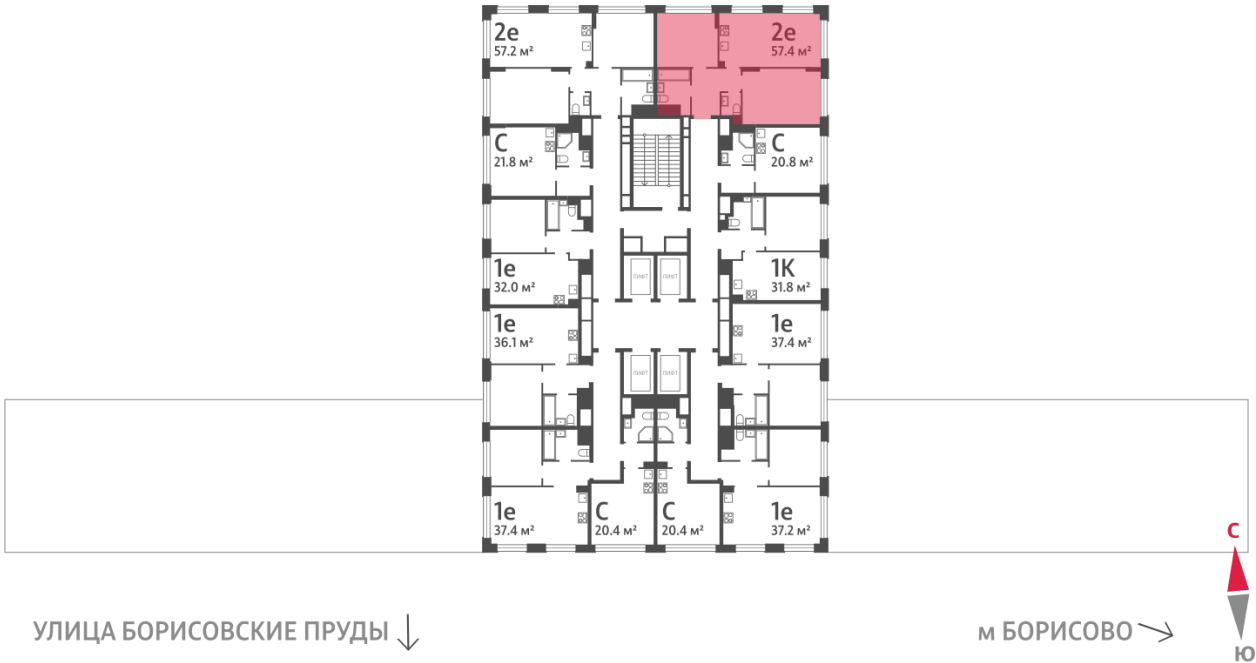

Спецпредложение:	23 047 248 руб	Подъезд:	6
Базовая цена:	26 645 424 руб	Этаж:	8
Количество комнат	2	Всего этажей	30
Общая площадь	57.4 м ²	Тип планировки:	2eN-4-5-17
		Отделка:	с отделкой

Европланировка

2e	57.40
2eN-4-5-17	

Жилой комплекс «WAVE», Wave, очередь 2

← ст. D2 МОСКВОРЕЧЬЕ

ДВОР

РЕКА МОСКВА ↑

Информация действительна на 12.12.2024

* Данное предложение не является публичной офертой