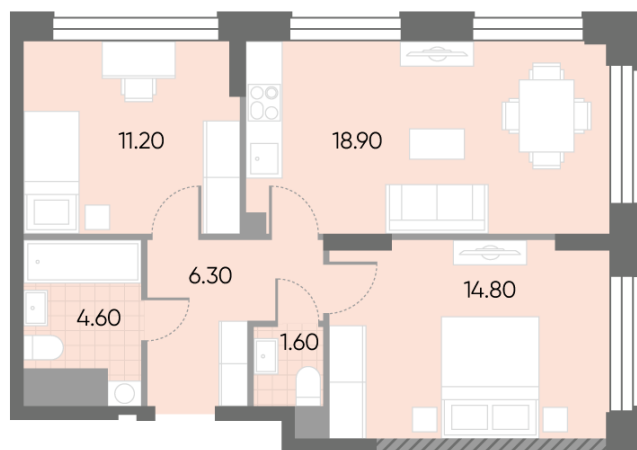

Жилой комплекс «WAVE», Wave, очередь 2

Срок сдачи: IV кв. 2026

Адрес: Москворечье-Сабурово район, ул. Борисовские Пруды, д. 1

Станция метро: Борисово, Москворечье, Орехово, Каширская

2-комнатная евро квартира №691

Спецпредложение:	23 047 248 руб	Подъезд:	6
Базовая цена:	26 645 424 руб	Этаж:	8
Количество комнат	2	Всего этажей	30
Общая площадь	57.4 м ²	Тип планировки:	2eN-4-5-17
		Отделка:	с отделкой

Европланировка