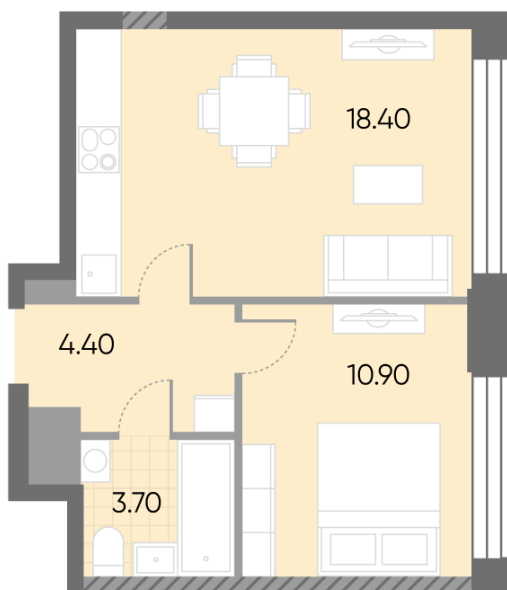

Спецпредложение:	16 023 805 руб	Подъезд:	6
Базовая цена:	18 523 546 руб	Этаж:	7
Количество комнат	1	Всего этажей	30
Общая площадь	37.4 м ²	Тип планировки:	1eA-32-5-17
		Отделка:	с отделкой

Европланировка