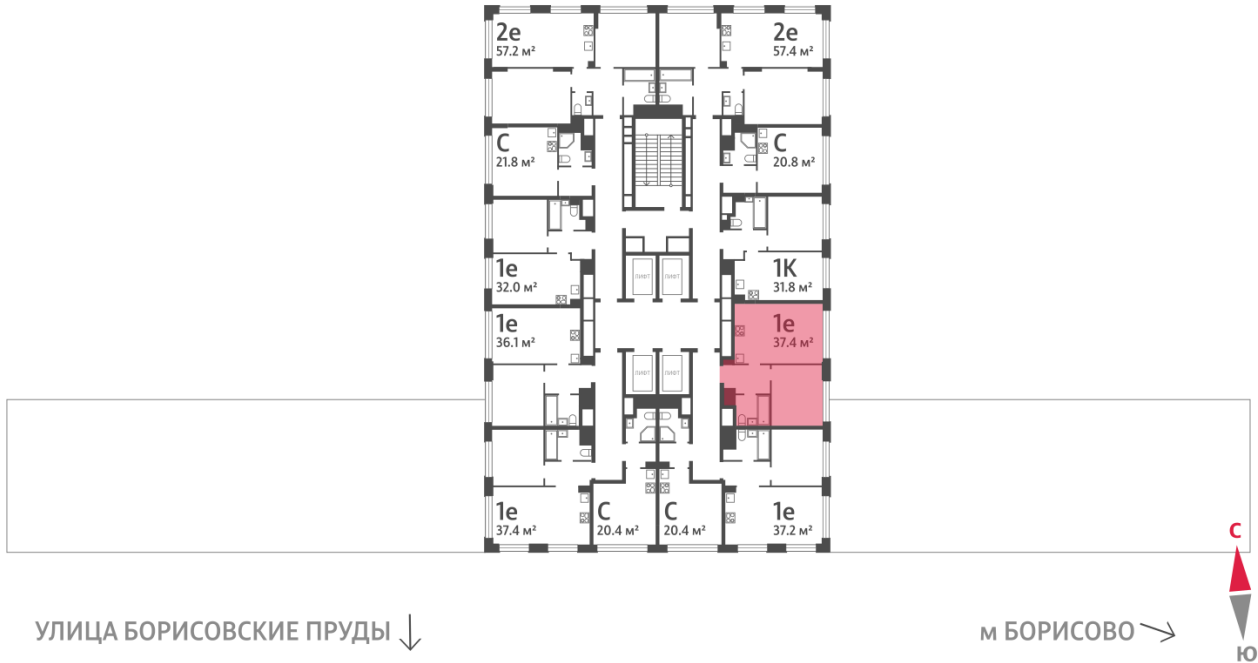

Спецпредложение:	16 023 805 руб	Подъезд:	6
Базовая цена:	18 523 546 руб	Этаж:	7
Количество комнат	1	Всего этажей	30
Общая площадь	37.4 м ²	Тип планировки:	1eA-32-5-17
		Отделка:	с отделкой

Европланировка

1e	37.40
1eA-32-5-17	

Жилой комплекс «WAVE», Wave, очередь 2

← ст. D2 МОСКВОРЕЧЬЕ

ДВОР

РЕКА МОСКВА ↑

УЛИЦА БОРИСОВСКИЕ ПРУДЫ ↓

м БОРИСОВО →

Информация действительна на 12.12.2024