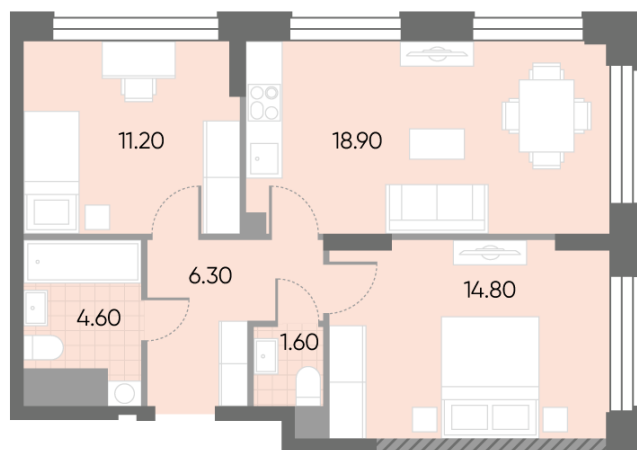

Жилой комплекс «WAVE», Wave, очередь 2

Срок сдачи: IV кв. 2026

Адрес: Москворечье-Сабурово район, ул. Борисовские Пруды, д. 1

Станция метро: Москворечье, Орехово, Каширская, Борисово

2-комнатная евро квартира №679

Спецпредложение:	23 028 937 руб	Подъезд:	6
Базовая цена:	26 624 301 руб	Этаж:	7
Количество комнат	2	Всего этажей	30
Общая площадь	57.4 м²	Тип планировки:	2eN-4-5-17
		Отделка:	с отделкой

Европланировка

2e	57.40
2eN-4-5-17	

Информация действительна на 15.12.2024

* Данное предложение не является публичной офертой