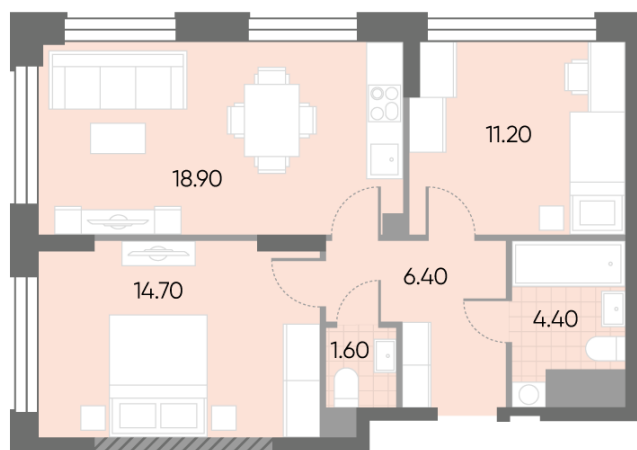

Жилой комплекс «WAVE», Wave, очередь 2

Срок сдачи: IV кв. 2026

Адрес: Москворечье-Сабурово район, ул. Борисовские Пруды, д. 1

Станция метро: Москворечье, Орехово, Каширская, Борисово

2-комнатная евро квартира №678

Спецпредложение:	22 948 811 руб	Подъезд:	6
Базовая цена:	26 531 648 руб	Этаж:	7
Количество комнат	2	Всего этажей	30
Общая площадь	57.2 м²	Тип планировки:	2eN-3-5-17
		Отделка:	с отделкой

Европланировка

2e	57.20
2eN-3-5-17	

Информация действительна на 16.12.2024

* Данное предложение не является публичной офертой