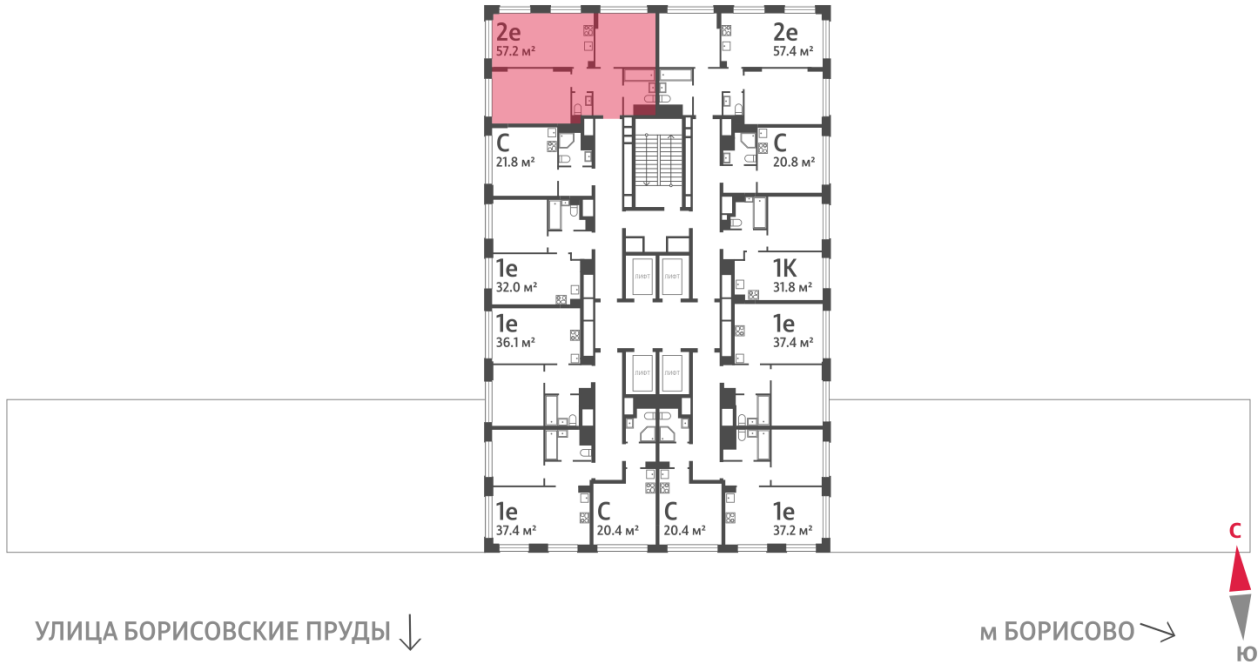

Жилой комплекс «WAVE», Wave, очередь 2

← ст. D2 МОСКВОРЕЧЬЕ

ДВОР

РЕКА МОСКВА ↑

Информация действительна на 16.12.2024

* Данное предложение не является публичной офертой