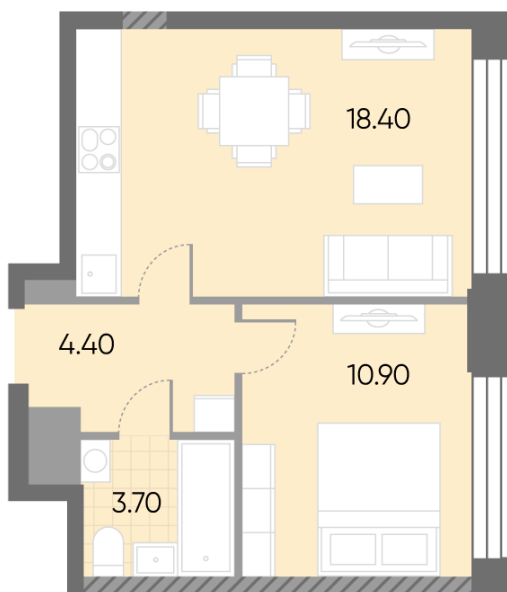

Жилой комплекс «WAVE», Wave, очередь 2

Срок сдачи: IV кв. 2026

Адрес: Москворечье-Сабурово район, ул. Борисовские Пруды, д. 1

Станция метро: Москворечье, Орехово, Каширская, Борисово

1-комнатная евро квартира №670

Спецпредложение:	16 011 538 руб	Подъезд:	6
Базовая цена:	18 509 372 руб	Этаж:	6
Количество комнат	1	Всего этажей	30
Общая площадь	37.4 м²	Тип планировки:	1eA-32-5-17
		Отделка:	с отделкой

Европланировка

1e	37.40
1eA-32-5-17