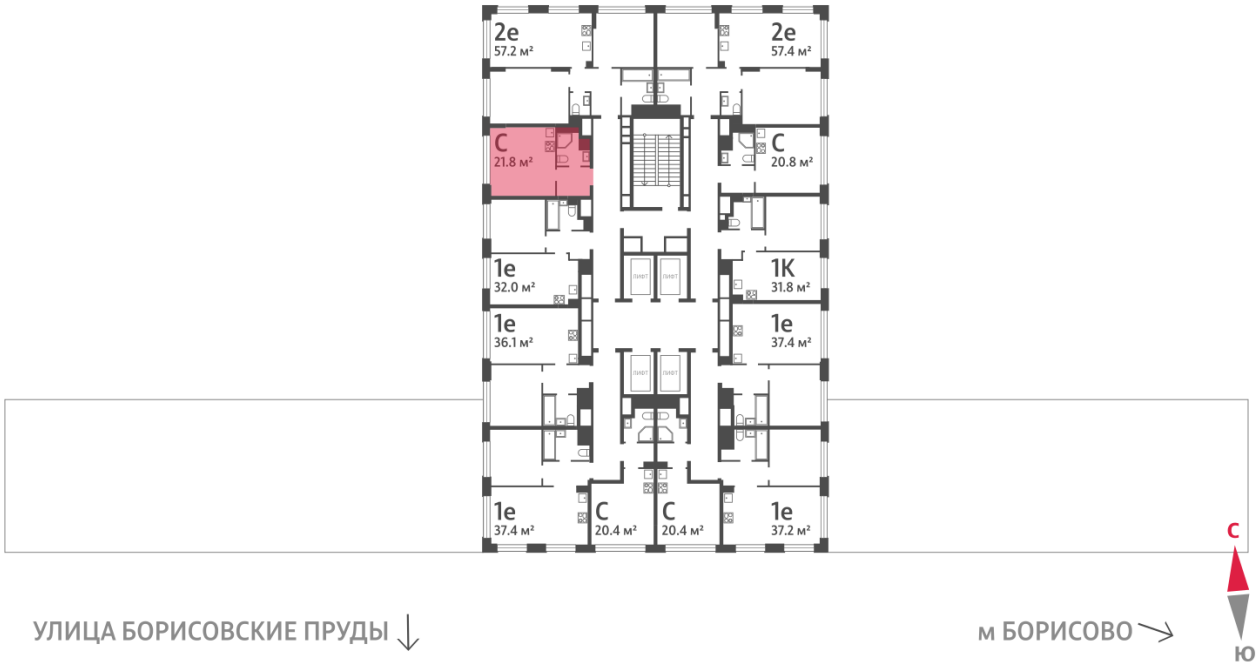

Жилой комплекс «WAVE», Wave, очередь 2

Срок сдачи: IV кв. 2026

Адрес: Москворечье-Сабурово район, ул. Борисовские Пруды, д. 1

Станция метро: Москворечье, Орехово, Каширская, Борисово

Студия №665

Спецпредложение:	10 290 363 руб	Подъезд:	6
Базовая цена:	11 893 426 руб	Этаж:	6
Количество комнат	1	Всего этажей	30
Общая площадь	21.8 м ²	Тип планировки:	StG-45-5-17
		Отделка:	с отделкой

St	21.80
StG-45-5-17	

Жилой комплекс «WAVE», Wave, очередь 2

← ст. D2 МОСКВОРЕЧЬЕ

ДВОР

РЕКА МОСКВА ↑

Информация действительна на 16.12.2024

* Данное предложение не является публичной офертой