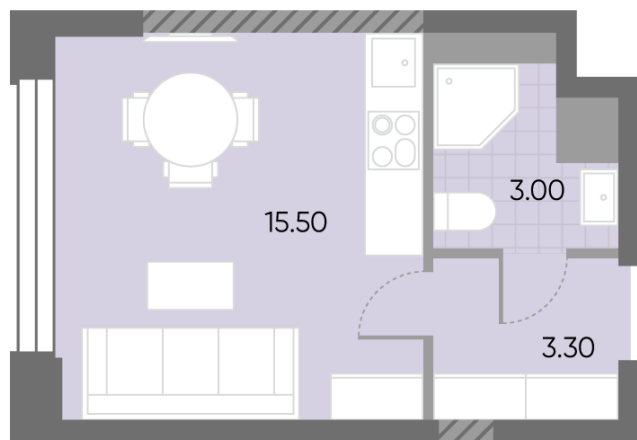

Жилой комплекс «WAVE», Wave, очередь 2

Срок сдачи: IV кв. 2026

Адрес: Москворечье-Сабурово район, ул. Борисовские Пруды, д. 1

Станция метро: Москворечье, Орехово, Каширская, Борисово

Студия №665

Спецпредложение:	10 290 363 руб	Подъезд:	6
Базовая цена:	11 893 426 руб	Этаж:	6
Количество комнат	1	Всего этажей	30
Общая площадь	21.8 м ²	Тип планировки:	StG-45-5-17
		Отделка:	с отделкой

St	21.80
StG-45-5-17	

Жилой комплекс «WAVE», Wave, очередь 2

← ст. D2 МОСКВОРЕЧЬЕ

ДВОР

РЕКА МОСКВА ↑

Информация действительна на 16.12.2024

* Данное предложение не является публичной офертой