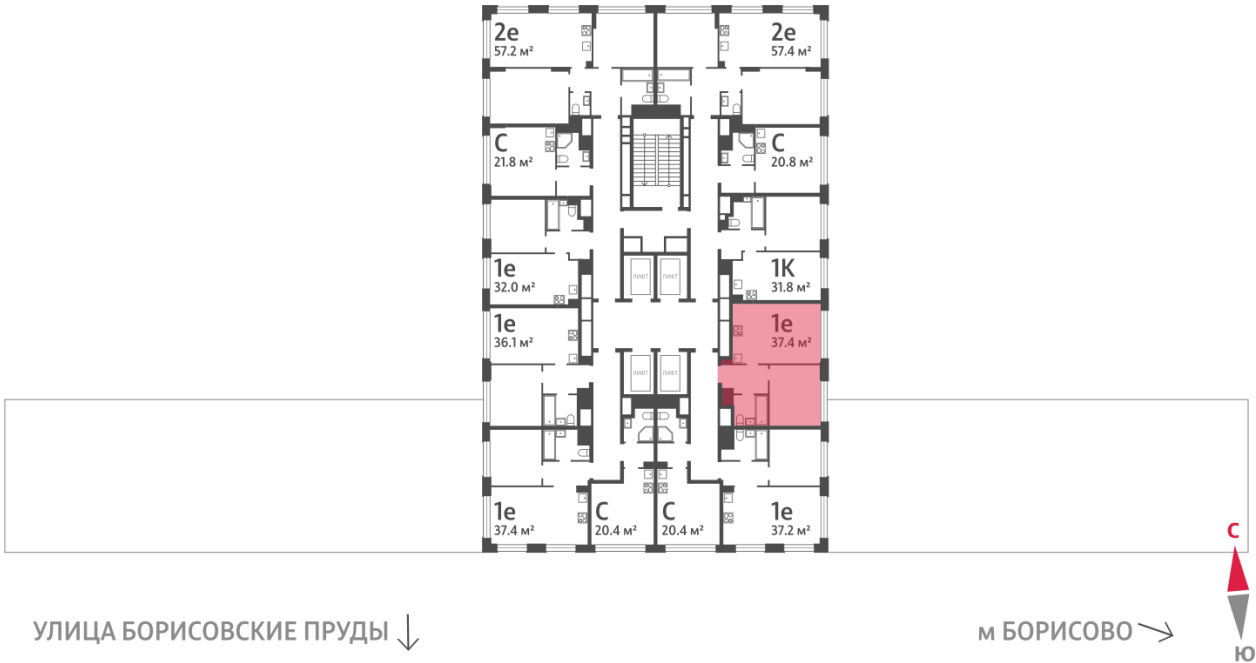

Жилой комплекс «WAVE», Wave, очередь 2

← ст. D2 МОСКВОРЕЧЬЕ

ДВОР

РЕКА МОСКВА ↑

Информация действительна на 15.12.2024

* Данное предложение не является публичной офертой