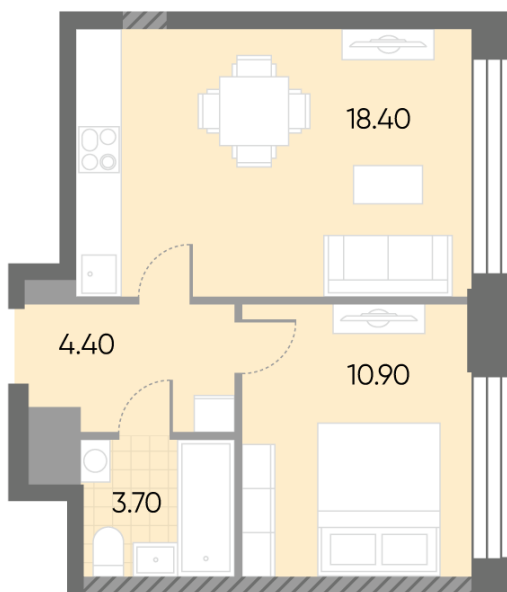

Жилой комплекс «WAVE», Wave, очередь 2

Срок сдачи: IV кв. 2026

Адрес: Москворечье-Сабурово район, ул. Борисовские Пруды, д. 1

Станция метро: Москворечье, Орехово, Каширская, Борисово

1-комнатная евро квартира №658

Спецпредложение:	15 999 271 руб	Подъезд:	6
Базовая цена:	18 495 160 руб	Этаж:	5
Количество комнат	1	Всего этажей	30
Общая площадь	37.4 м²	Тип планировки:	1eA-32-5-17
		Отделка:	с отделкой

Европланировка

1e	37.40
1eA-32-5-17