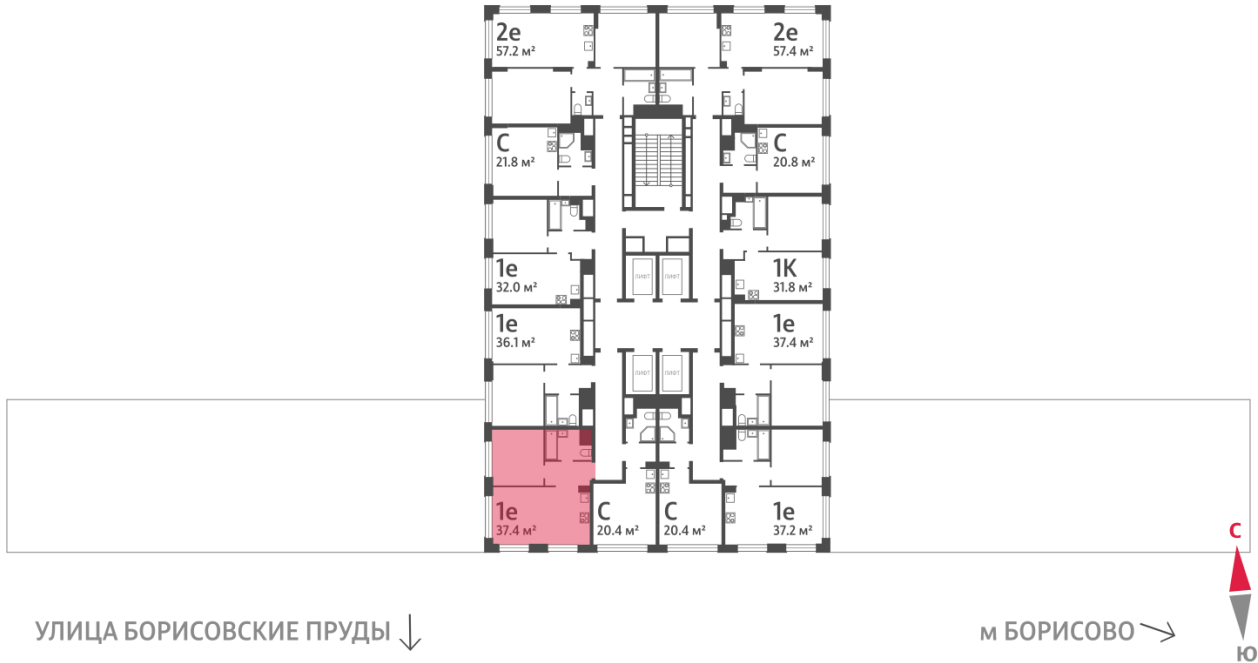

Спецпредложение:	16 953 943 руб	Подъезд:	6
Базовая цена:	19 599 170 руб	Этаж:	5
Количество комнат	1	Всего этажей	30
Общая площадь	37.4 м ²	Тип планировки:	1eA-30-5-17
		Отделка:	с отделкой

Европланировка

1e	37.40
1eA-30-5-17	

Информация действительна на 12.12.2024

* Данное предложение не является публичной офертой

Жилой комплекс «WAVE», Wave, очередь 2

← ст. D2 МОСКВОРЕЧЬЕ

ДВОР

РЕКА МОСКВА ↑

Информация действительна на 12.12.2024