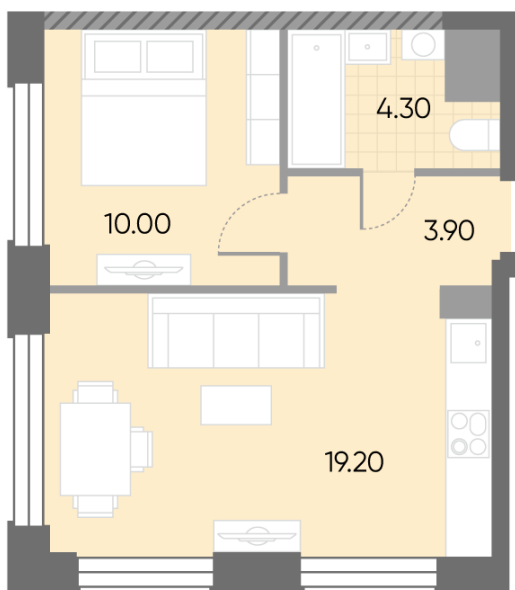

Спецпредложение:	16 953 943 руб	Подъезд:	6
Базовая цена:	19 599 170 руб	Этаж:	5
Количество комнат	1	Всего этажей	30
Общая площадь	37.4 м ²	Тип планировки:	1eA-30-5-17
		Отделка:	с отделкой

Европланировка