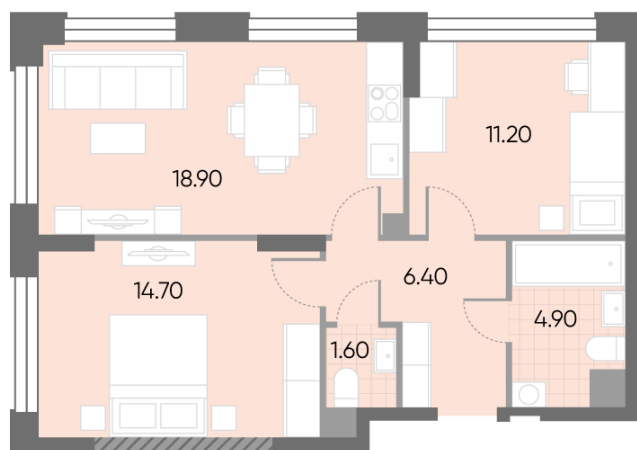

Жилой комплекс «WAVE», Wave, очередь 2

Срок сдачи: IV кв. 2026

Адрес: Москворечье-Сабурово район, ул. Борисовские Пруды, д. 1

Станция метро: Борисово, Москворечье, Орехово, Каширская

2-комнатная евро квартира №642

Спецпредложение:	22 725 952 руб	Подъезд:	6
Базовая цена:	26 273 925 руб	Этаж:	4
Количество комнат	2	Всего этажей	30
Общая площадь	57.7 м²	Тип планировки:	2eN-3-4
		Отделка:	с отделкой

Европланировка

2e	57.70
2eN-3-4	

Информация действительна на 14.12.2024

* Данное предложение не является публичной офертой