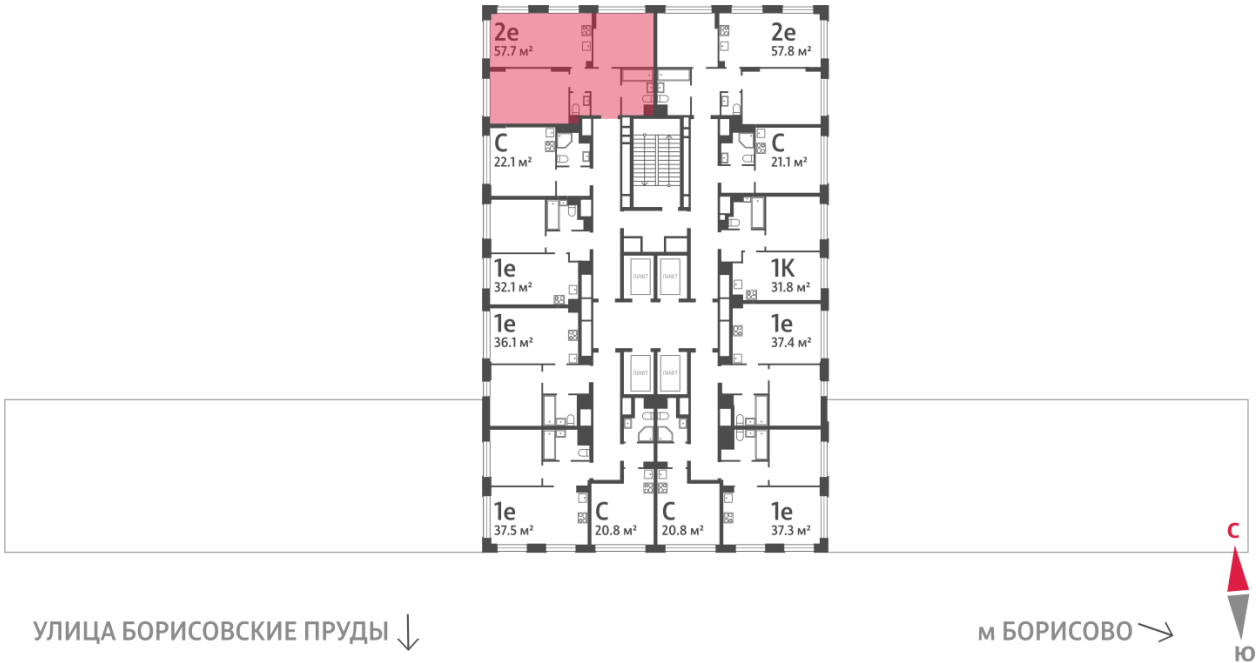

#### Европланировка

2e	57.70
2eN-3-4	

Информация действительна на 14.12.2024

\* Данное предложение не является публичной офертой

# Жилой комплекс «WAVE», Wave, очередь 2

← ст. D2 МОСКВОРЕЧЬЕ

ДВОР

РЕКА МОСКВА ↑

УЛИЦА БОРИСОВСКИЕ ПРУДЫ ↓

м БОРИСОВО →

Информация действительна на 14.12.2024

\* Данное предложение не является публичной офертой