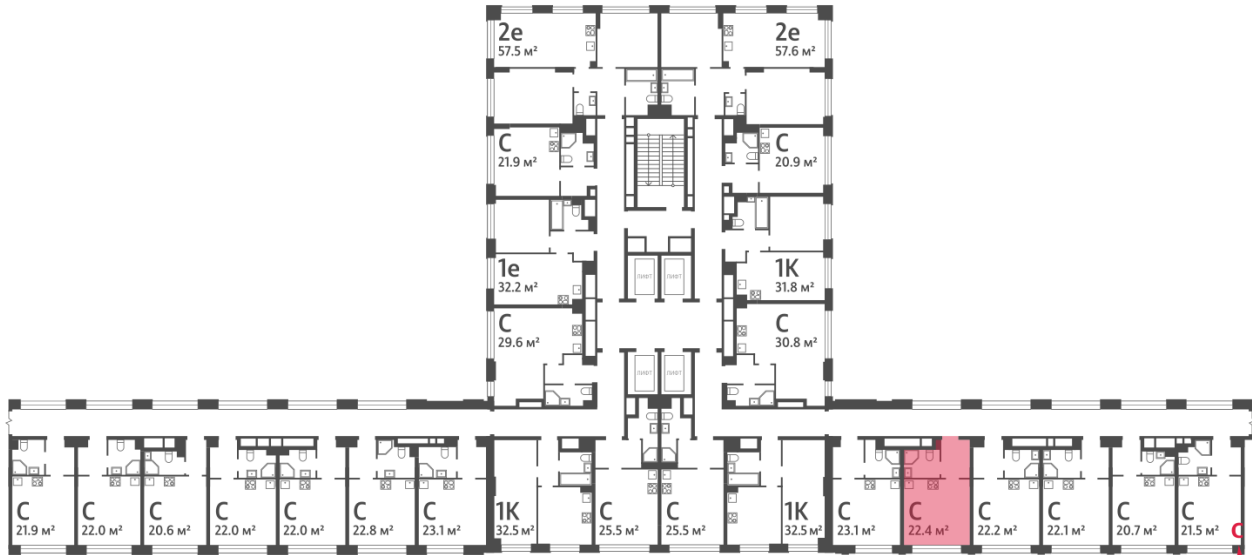

Жилой комплекс «WAVE», Wave, очередь 2

Срок сдачи: IV кв. 2026

Адрес: Москворечье-Сабурово район, ул. Борисовские Пруды, д. 1

Станция метро: Москворечье, Орехово, Каширская, Борисово

Студия №633

| | | | |
|-------------------------|----------------------|-----------------|------------|
| Спецпредложение: | 9 993 849 руб | Подъезд: | 6 |
| Базовая цена: | 11 550 537 руб | Этаж: | 3 |
| Количество комнат | 1 | Всего этажей | 30 |
| Общая площадь | 22.4 м ² | Тип планировки: | StG-51-3 |
| | | Отделка: | с отделкой |

| | |
|----------|-------|
| St | 22.40 |
| StG-51-3 | |

Жилой комплекс «WAVE», Wave, очередь 2

← ст. D2 МОСКВОРЕЧЬЕ

ДВОР

РЕКА МОСКВА ↑

УЛИЦА БОРИСОВСКИЕ ПРУДЫ ↓

м БОРИСОВО →

Информация действительна на 15.12.2024