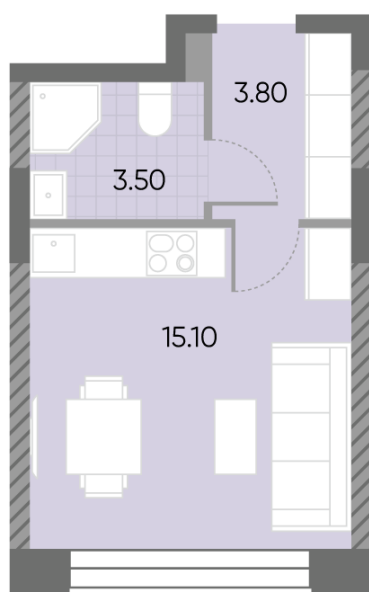

Жилой комплекс «WAVE», Wave, очередь 2

Срок сдачи: IV кв. 2026

Адрес: Москворечье-Сабурово район, ул. Борисовские Пруды, д. 1

Станция метро: Москворечье, Орехово, Каширская, Борисово

Студия №633

| | | | |
|-------------------------|----------------------|-----------------|------------|
| Спецпредложение: | 9 993 849 руб | Подъезд: | 6 |
| Базовая цена: | 11 550 537 руб | Этаж: | 3 |
| Количество комнат | 1 | Всего этажей | 30 |
| Общая площадь | 22.4 м ² | Тип планировки: | StG-51-3 |
| | | Отделка: | с отделкой |

| | |
|----------|-------|
| St | 22.40 |
| StG-51-3 | |

Жилой комплекс «WAVE», Wave, очередь 2

← ст. D2 МОСКВОРЕЧЬЕ

ДВОР

РЕКА МОСКВА ↑

УЛИЦА БОРИСОВСКИЕ ПРУДЫ ↓

м БОРИСОВО →

Информация действительна на 15.12.2024