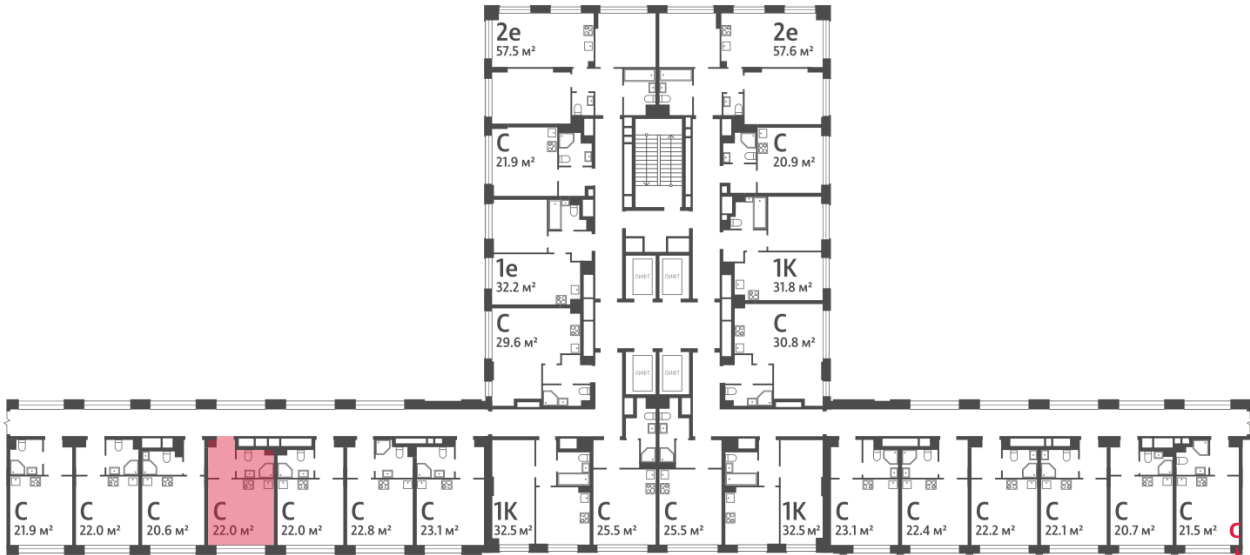

Жилой комплекс «WAVE», Wave, очередь 2

Срок сдачи: IV кв. 2026

Адрес: Москворечье-Сабурово район, ул. Борисовские Пруды, д. 1

Станция метро: Борисово, Москворечье, Орехово, Каширская

Студия №617

Спецпредложение:	9 966 352 руб	Подъезд:	6
Базовая цена:	11 518 738 руб	Этаж:	3
Количество комнат	1	Всего этажей	30
Общая площадь	22.0 м ²	Тип планировки:	StG-41-3
		Отделка:	с отделкой

St	22.00
StG-41-3	

Жилой комплекс «WAVE», Wave, очередь 2

← ст. D2 МОСКВОРЕЧЬЕ

ДВОР

РЕКА МОСКВА ↑

УЛИЦА БОРИСОВСКИЕ ПРУДЫ ↓

м БОРИСОВО →

Информация действительна на 13.12.2024