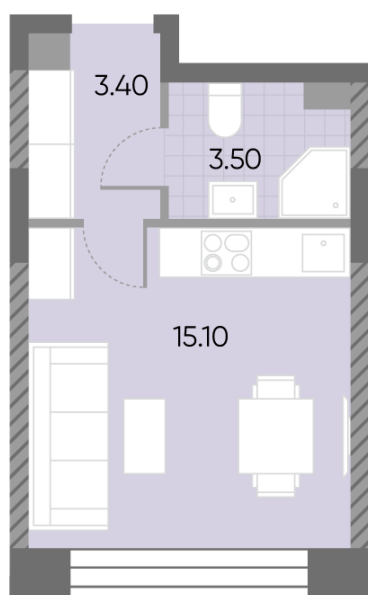

Жилой комплекс «WAVE», Wave, очередь 2

Срок сдачи: IV кв. 2026

Адрес: Москворечье-Сабурово район, ул. Борисовские Пруды, д. 1

Станция метро: Борисово, Москворечье, Орехово, Каширская

Студия №617

Спецпредложение:	9 966 352 руб	Подъезд:	6
Базовая цена:	11 518 738 руб	Этаж:	3
Количество комнат	1	Всего этажей	30
Общая площадь	22.0 м ²	Тип планировки:	StG-41-3
		Отделка:	с отделкой

St	22.00
StG-41-3	

Жилой комплекс «WAVE», Wave, очередь 2

← ст. D2 МОСКВОРЕЧЬЕ

ДВОР

РЕКА МОСКВА ↑

УЛИЦА БОРИСОВСКИЕ ПРУДЫ ↓

м БОРИСОВО →

Информация действительна на 13.12.2024