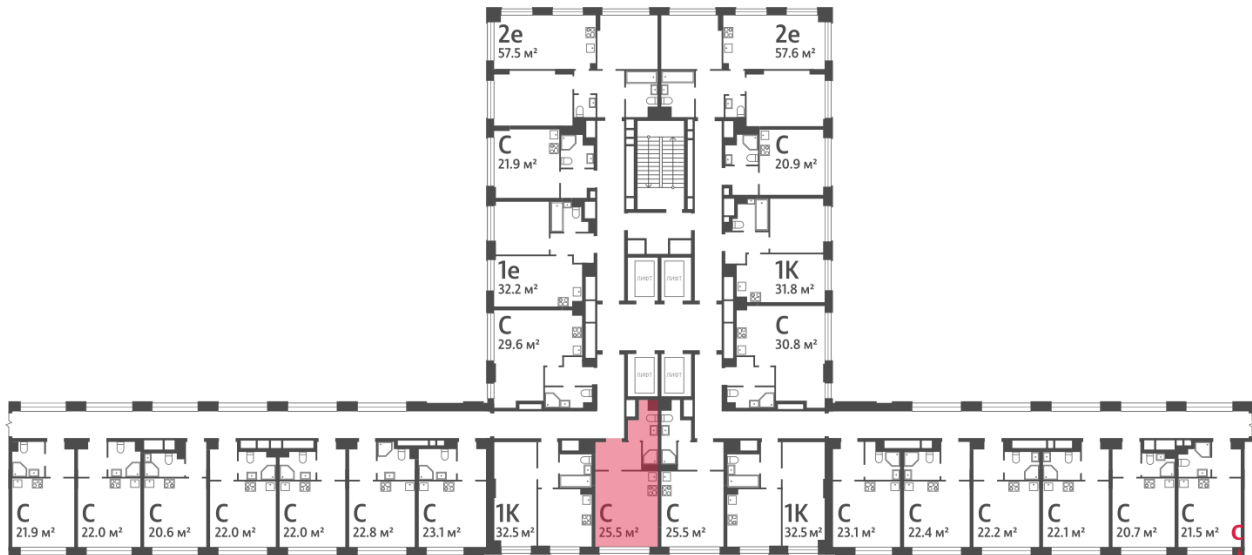

Жилой комплекс «WAVE», Wave, очередь 2

Срок сдачи: IV кв. 2026

Адрес: Москворечье-Сабурово район, ул. Борисовские Пруды, д. 1

Станция метро: Борисово, Москворечье, Орехово, Каширская

Студия №612

Спецпредложение:	11 385 546 руб	Подъезд:	6
Базовая цена:	13 159 887 руб	Этаж:	3
Количество комнат	1	Всего этажей	30
Общая площадь	25.5 м ²	Тип планировки:	StL-2-3
		Отделка:	с отделкой

Жилой комплекс «WAVE», Wave, очередь 2

← ст. D2 МОСКВОРЕЧЬЕ

ДВОР

РЕКА МОСКВА ↑

УЛИЦА БОРИСОВСКИЕ ПРУДЫ ↓

м БОРИСОВО →

Информация действительна на 12.12.2024

* Данное предложение не является публичной офертой