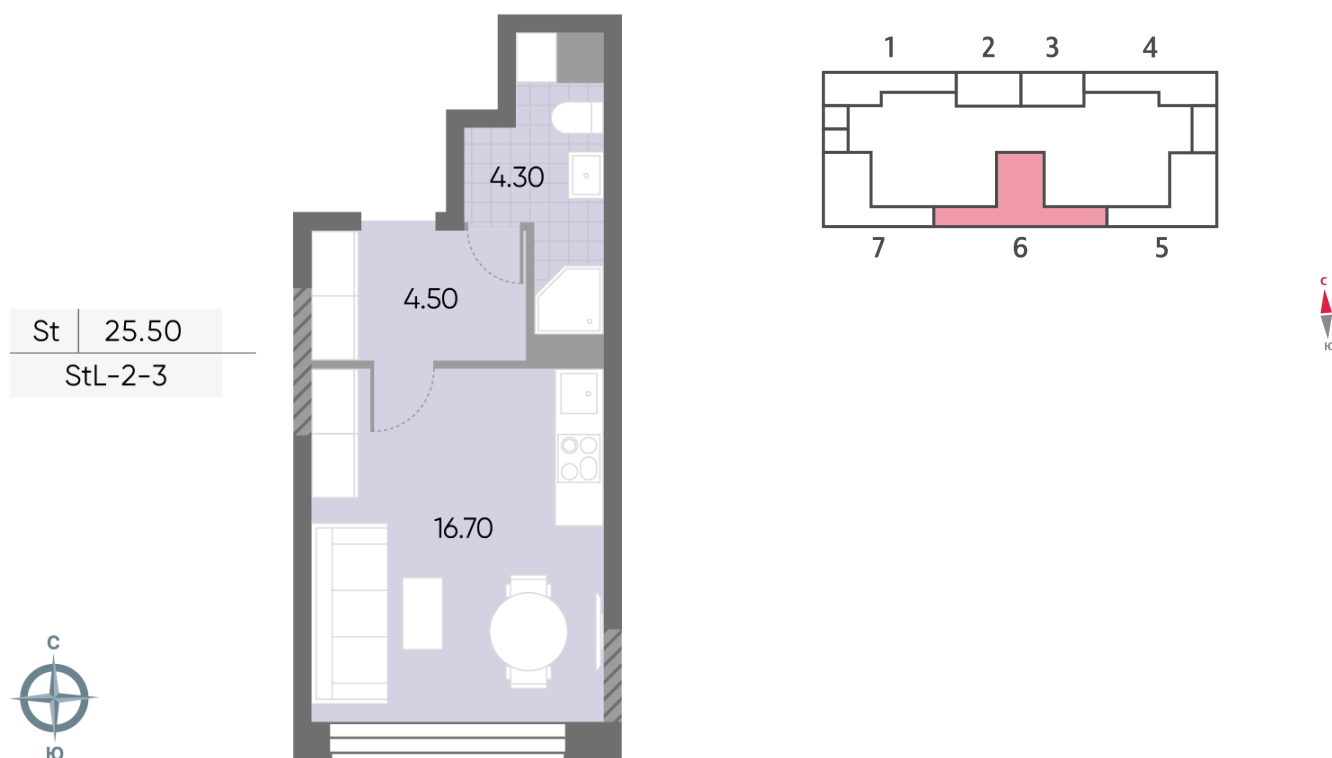

Жилой комплекс «WAVE», Wave, очередь 2

Срок сдачи: IV кв. 2026

Адрес: Москворечье-Сабурово район, ул. Борисовские Пруды, д. 1

Станция метро: Борисово, Москворечье, Орехово, Каширская

Студия №612

Спецпредложение:	11 385 546 руб	Подъезд:	6
Базовая цена:	13 159 887 руб	Этаж:	3
Количество комнат	1	Всего этажей	30
Общая площадь	25.5 м ²	Тип планировки:	StL-2-3
		Отделка:	с отделкой

Жилой комплекс «WAVE», Wave, очередь 2

← ст. D2 МОСКВОРЕЧЬЕ

ДВОР

РЕКА МОСКВА ↑

УЛИЦА БОРИСОВСКИЕ ПРУДЫ ↓

м БОРИСОВО →

Информация действительна на 12.12.2024

* Данное предложение не является публичной офертой