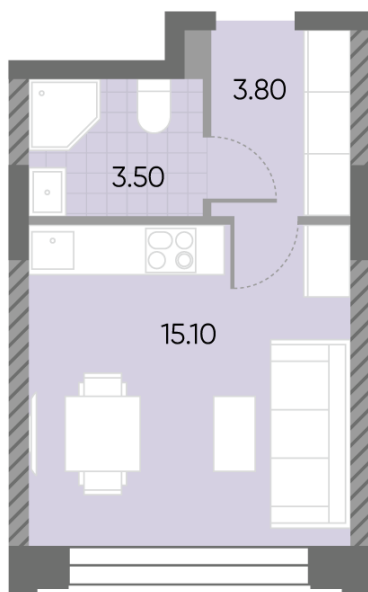

### Студия №608

<b>Спецпредложение:</b>	<b>9 863 280 руб</b>	Подъезд:	6
Базовая цена:	11 399 539 руб	Этаж:	2
Количество комнат	1	Всего этажей	30
Общая площадь	22.4 м <sup>2</sup>	Тип планировки:	StG-51-2
		Отделка:	с отделкой