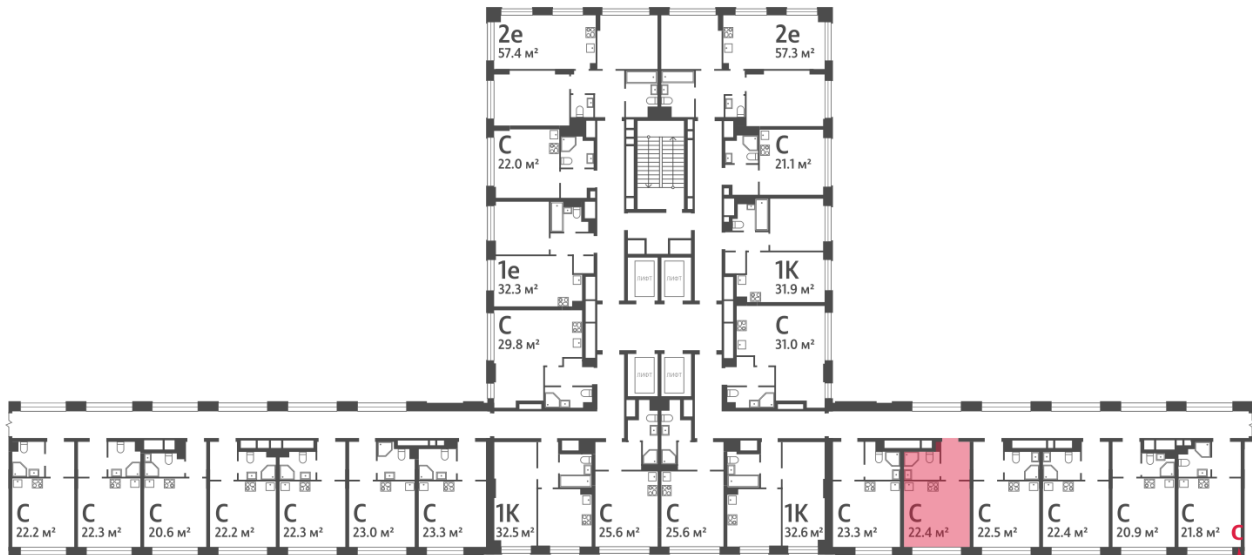

Жилой комплекс «WAVE», Wave, очередь 2

← ст. D2 МОСКВОРЕЧЬЕ

ДВОР

РЕКА МОСКВА ↑

УЛИЦА БОРИСОВСКИЕ ПРУДЫ ↓

м БОРИСОВО →