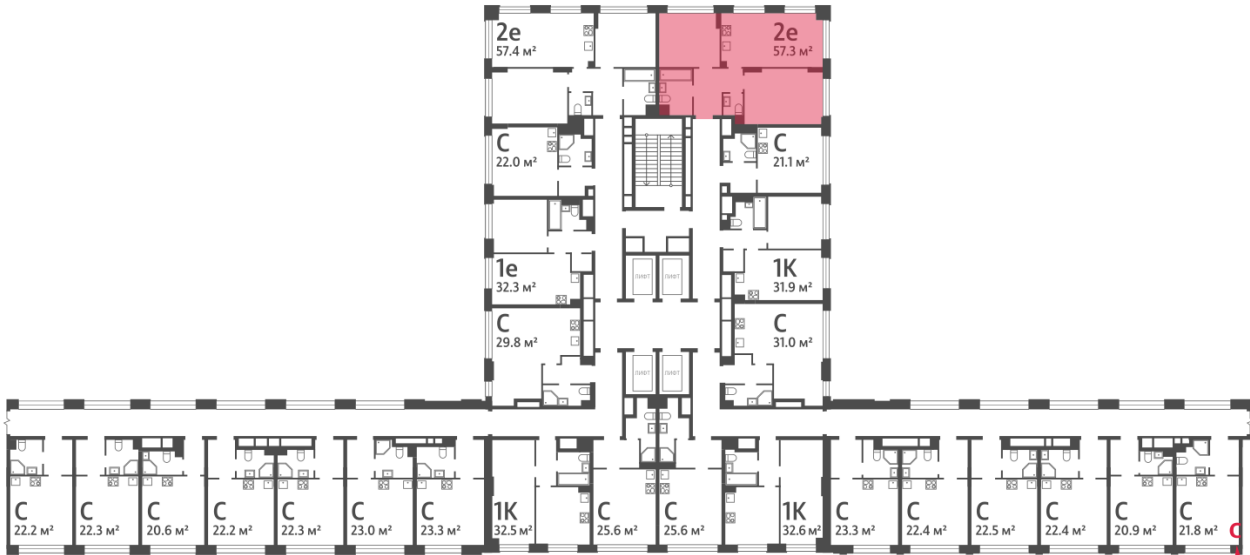

Жилой комплекс «WAVE», Wave, очередь 2

← ст. D2 МОСКВОРЕЧЬЕ

ДВОР

РЕКА МОСКВА ↑

УЛИЦА БОРИСОВСКИЕ ПРУДЫ ↓

м БОРИСОВО →

Ю