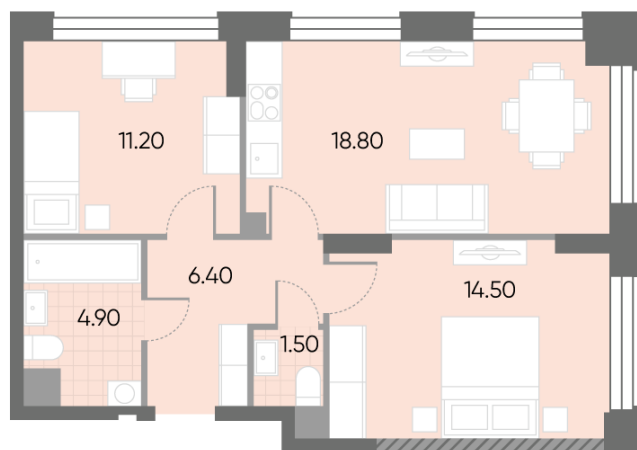

Жилой комплекс «WAVE», Wave, очередь 2

Срок сдачи: IV кв. 2026

Адрес: Москворечье-Сабурово район, ул. Борисовские Пруды, д. 1

Станция метро: Борисово, Москворечье, Орехово, Каширская

2-комнатная евро квартира №600

Спецпредложение:	21 915 817 руб	Подъезд:	6
Базовая цена:	25 337 085 руб	Этаж:	2
Количество комнат	2	Всего этажей	30
Общая площадь	57.3 м²	Тип планировки:	2eN-4-2
		Отделка:	с отделкой

Европланировка

2e | 57.30
2eN-4-2