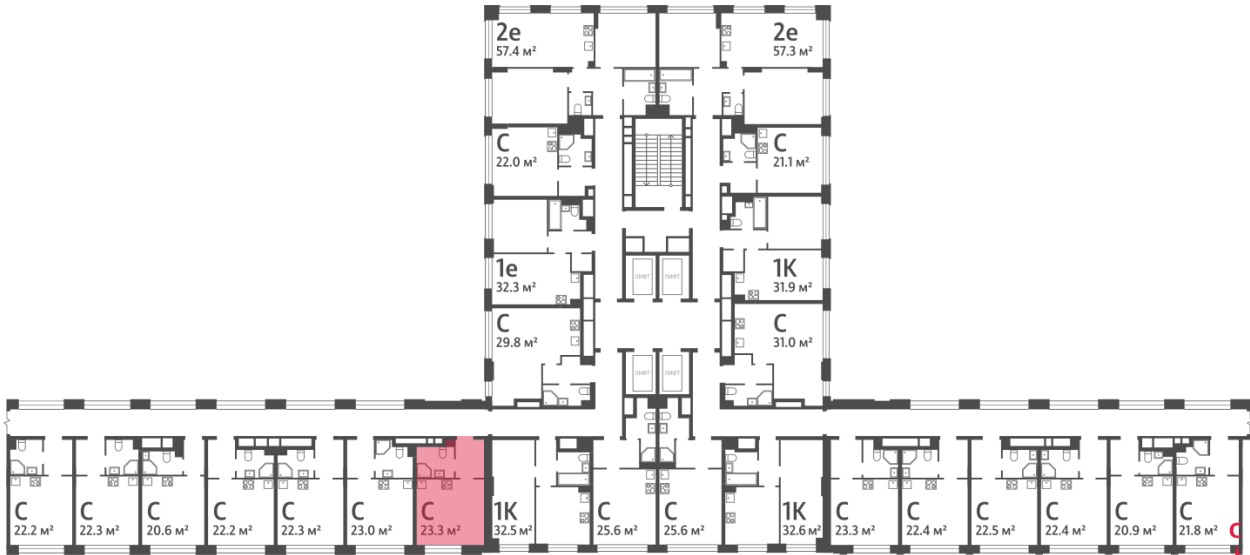

Жилой комплекс «WAVE», Wave, очередь 2

Срок сдачи: IV кв. 2026

Адрес: Москворечье-Сабурово район, ул. Борисовские Пруды, д. 1

Станция метро: Борисово, Москворечье, Орехово, Каширская

Студия №589

Спецпредложение:	10 257 941 руб	Подъезд:	6
Базовая цена:	11 855 925 руб	Этаж:	2
Количество комнат	1	Всего этажей	30
Общая площадь	23.3 м ²	Тип планировки:	StG-38-2
		Отделка:	с отделкой

St	23.30
StG-38-2	

Жилой комплекс «WAVE», Wave, очередь 2

← ст. D2 МОСКВОРЕЧЬЕ

ДВОР

РЕКА МОСКВА ↑

УЛИЦА БОРИСОВСКИЕ ПРУДЫ ↓

м БОРИСОВО →

Информация действительна на 14.12.2024