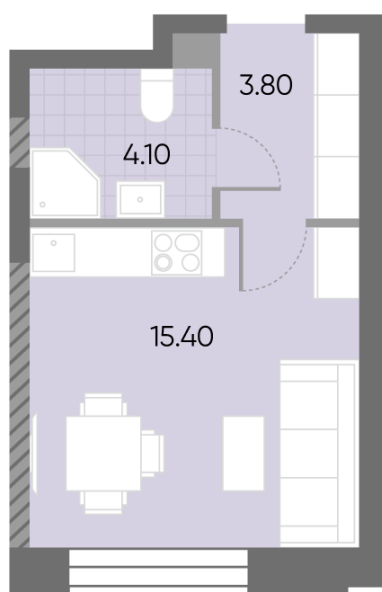

Жилой комплекс «WAVE», Wave, очередь 2

Срок сдачи: IV кв. 2026

Адрес: Москворечье-Сабурово район, ул. Борисовские Пруды, д. 1

Станция метро: Борисово, Москворечье, Орехово, Каширская

Студия №589

Спецпредложение:	10 257 941 руб	Подъезд:	6
Базовая цена:	11 855 925 руб	Этаж:	2
Количество комнат	1	Всего этажей	30
Общая площадь	23.3 м ²	Тип планировки:	StG-38-2
		Отделка:	с отделкой

St	23.30
StG-38-2	

Жилой комплекс «WAVE», Wave, очередь 2

← ст. D2 МОСКВОРЕЧЬЕ

ДВОР

РЕКА МОСКВА ↑

УЛИЦА БОРИСОВСКИЕ ПРУДЫ ↓

м БОРИСОВО →

Информация действительна на 14.12.2024