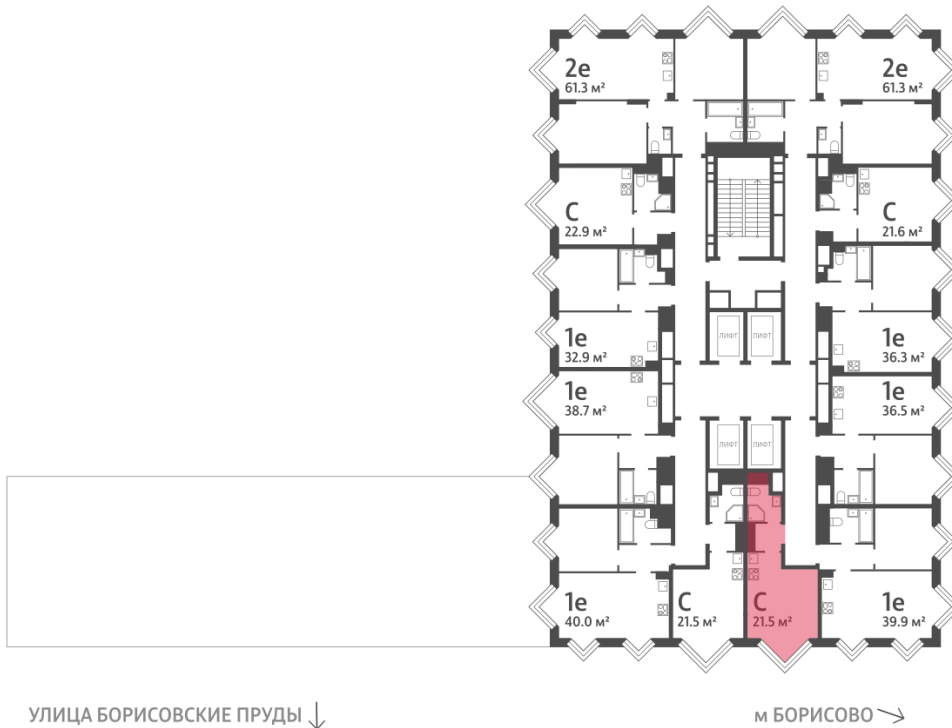

Жилой комплекс «WAVE», Wave, очередь 2

ДВОР

ст. D2 МОСКВОРЕЧЬЕ

РЕКА МОСКВА

Информация действительна на 15.12.2024

* Данное предложение не является публичной офертой