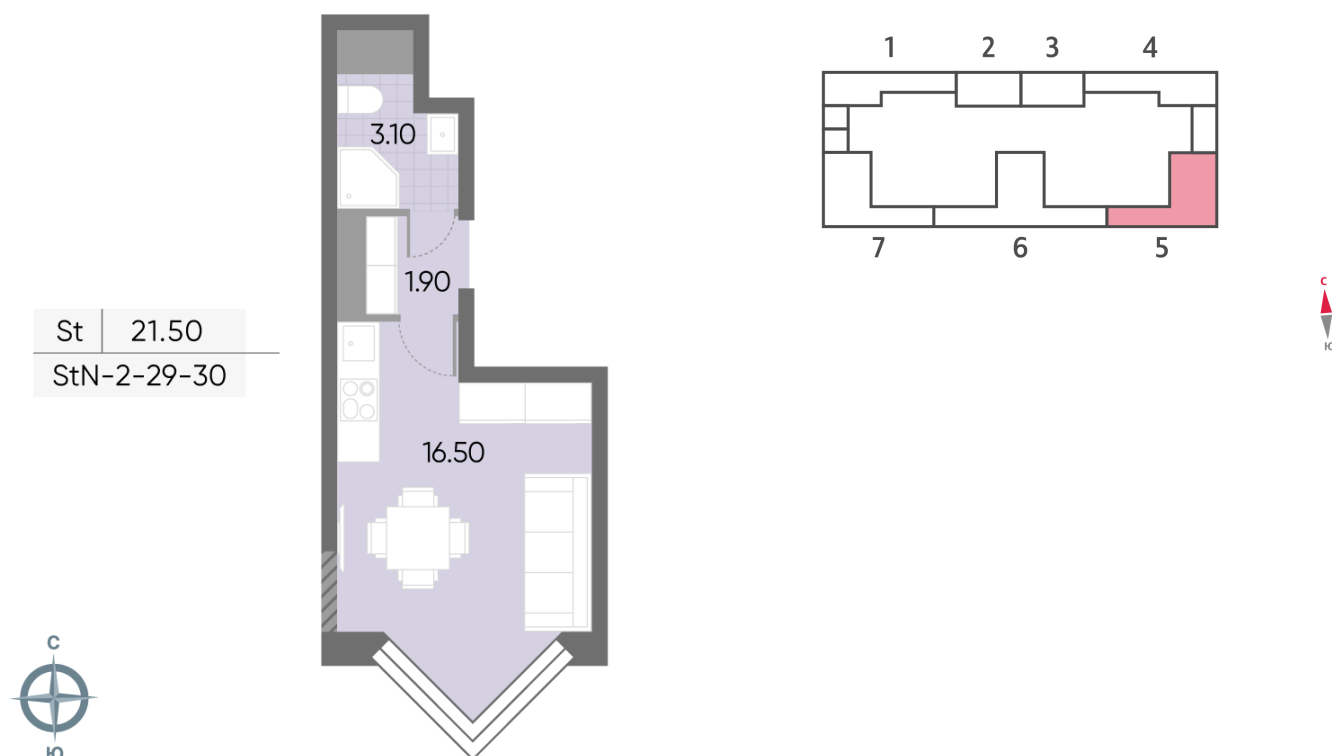

## Жилой комплекс «WAVE», Wave, очередь 2

Срок сдачи: IV кв. 2026

Адрес: Москворечье-Сабурово район, ул. Борисовские Пруды, д. 1

Станция метро: Москворечье, Орехово, Каширская, Борисово

### Студия №586

<b>Спецпредложение:</b>	<b>12 359 554 руб</b>	Подъезд:	5
Базовая цена:	14 286 234 руб	Этаж:	30
Количество комнат	1	Всего этажей	30
Общая площадь	21.5 м <sup>2</sup>	Тип планировки:	StN-2-29-30
		Отделка:	без отделки