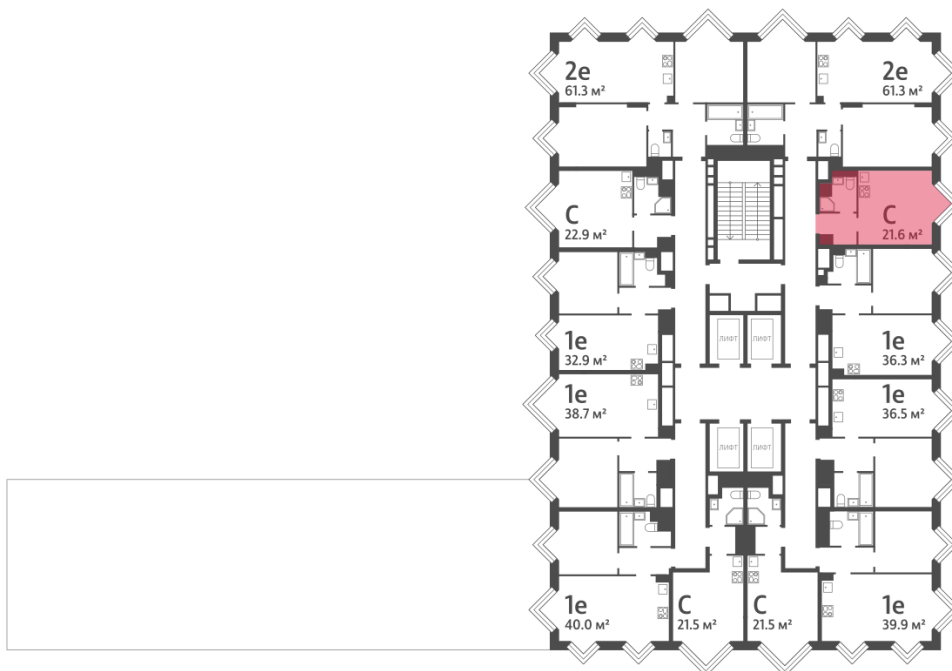

Жилой комплекс «WAVE», Wave, очередь 2

Срок сдачи: IV кв. 2026

Адрес: Москворечье-Сабурово район, ул. Борисовские Пруды, д. 1

Станция метро: Москворечье, Орехово, Каширская, Борисово

Студия №582

Спецпредложение:	12 643 020 руб	Подъезд:	5
Базовая цена:	14 614 041 руб	Этаж:	30
Количество комнат	1	Всего этажей	30
Общая площадь	21.6 м ²	Тип планировки:	StG-37-29-30
		Отделка:	без отделки

St	21.60
StG-37-29-30	

Жилой комплекс «WAVE», Wave, очередь 2

ДВОР

ст. D2 МОСКВОРЕЧЬЕ

РЕКА МОСКВА

УЛИЦА БОРИСОВСКИЕ ПРУДЫ

м БОРИСОВО

Информация действительна на 15.12.2024