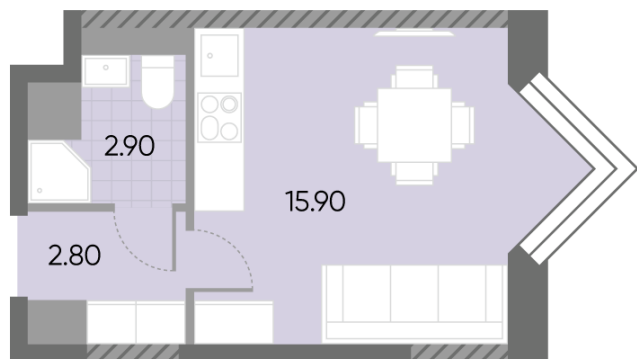

Жилой комплекс «WAVE», Wave, очередь 2

Срок сдачи: IV кв. 2026

Адрес: Москворечье-Сабурово район, ул. Борисовские Пруды, д. 1

Станция метро: Москворечье, Орехово, Каширская, Борисово

Студия №582

Спецпредложение:	12 643 020 руб	Подъезд:	5
Базовая цена:	14 614 041 руб	Этаж:	30
Количество комнат	1	Всего этажей	30
Общая площадь	21.6 м ²	Тип планировки:	StG-37-29-30
		Отделка:	без отделки

St	21.60
StG-37-29-30	

Жилой комплекс «WAVE», Wave, очередь 2

ДВОР

ст. D2 МОСКВОРЕЧЬЕ

РЕКА МОСКВА

УЛИЦА БОРИСОВСКИЕ ПРУДЫ

м БОРИСОВО

Информация действительна на 15.12.2024