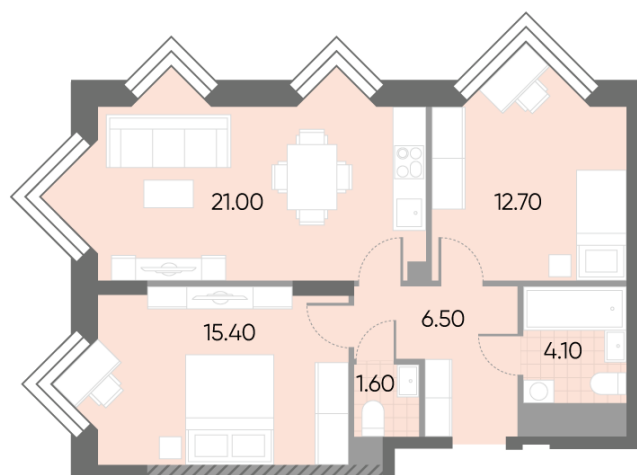

Жилой комплекс «WAVE», Wave, очередь 2

Срок сдачи: IV кв. 2026

Адрес: Москворечье-Сабурово район, ул. Борисовские Пруды, д. 1

Станция метро: Борисово, Москворечье, Орехово, Каширская

2-комнатная евро квартира №580

Спецпредложение:	28 037 394 руб	Подъезд:	5
Базовая цена:	32 416 053 руб	Этаж:	30
Количество комнат	2	Всего этажей	30
Общая площадь	61.3 м ²	Тип планировки:	2eN-1-29-30
		Отделка:	без отделки

Европланировка