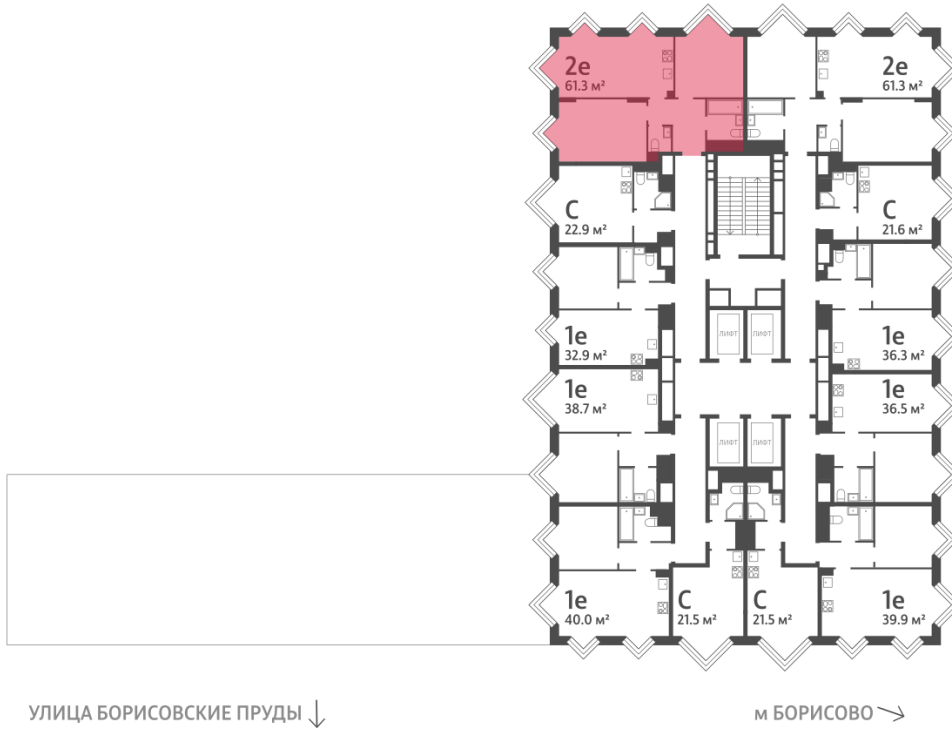

Спецпредложение:	28 037 394 руб	Подъезд:	5
Базовая цена:	32 416 053 руб	Этаж:	30
Количество комнат	2	Всего этажей	30
Общая площадь	61.3 м ²	Тип планировки:	2eN-1-29-30
		Отделка:	без отделки

Европланировка

2e	61.30
2eN-1-29-30	

Жилой комплекс «WAVE», Wave, очередь 2

ДВОР

ст. D2 МОСКВОРЕЧЬЕ

РЕКА МОСКВА

УЛИЦА БОРИСОВСКИЕ ПРУДЫ

м БОРИСОВО

Информация действительна на 12.12.2024