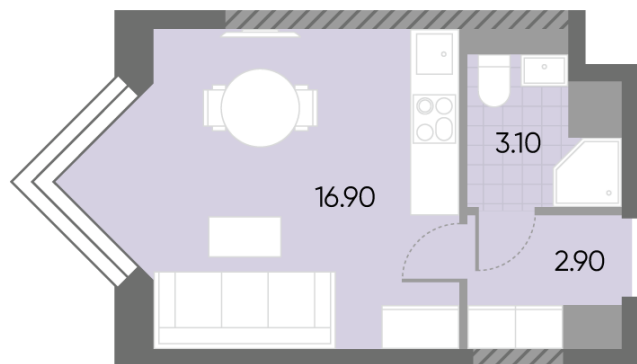

Жилой комплекс «WAVE», Wave, очередь 2

Срок сдачи: IV кв. 2026

Адрес: Москворечье-Сабурово район, ул. Борисовские Пруды, д. 1

Станция метро: Москворечье, Орехово, Каширская, Борисово

Студия №579

Спецпредложение:	11 957 441 руб	Подъезд:	5
Базовая цена:	13 821 226 руб	Этаж:	30
Количество комнат	1	Всего этажей	30
Общая площадь	22.9 м ²	Тип планировки:	StG-36-29-30
		Отделка:	без отделки

St	22.90
StG-36-29-30	

Жилой комплекс «WAVE», Wave, очередь 2

ДВОР

ст. D2 МОСКВОРЕЧЬЕ

РЕКА МОСКВА

Информация действительна на 15.12.2024

* Данное предложение не является публичной офертой