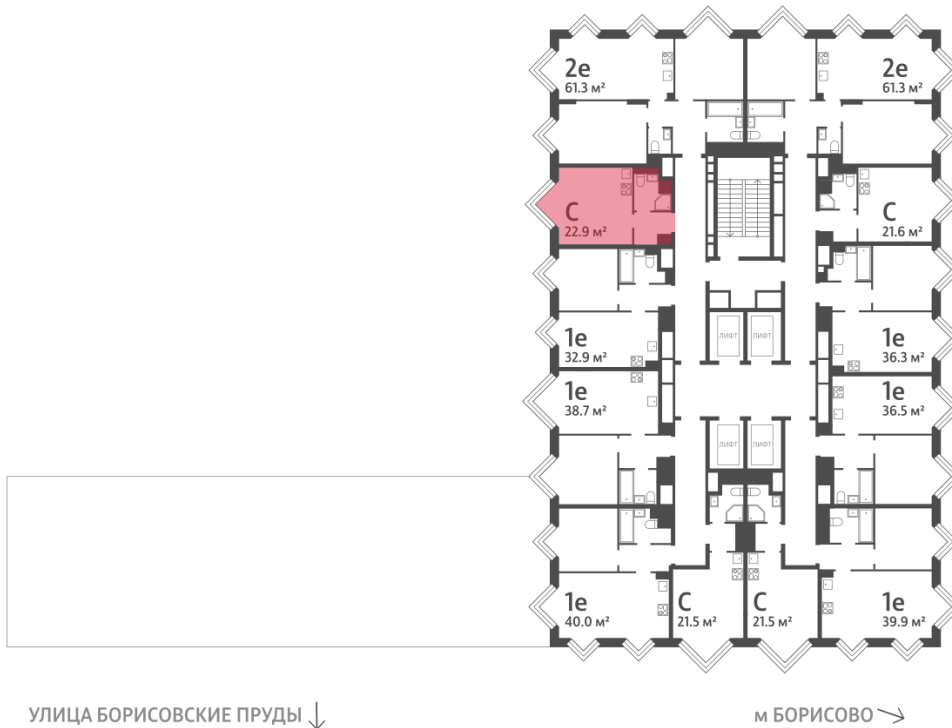

Жилой комплекс «WAVE», Wave, очередь 2

Срок сдачи: IV кв. 2026

Адрес: Москворечье-Сабурово район, ул. Борисовские Пруды, д. 1

Станция метро: Москворечье, Орехово, Каширская, Борисово

Студия №579

Спецпредложение:	11 957 441 руб	Подъезд:	5
Базовая цена:	13 821 226 руб	Этаж:	30
Количество комнат	1	Всего этажей	30
Общая площадь	22.9 м ²	Тип планировки:	StG-36-29-30
		Отделка:	без отделки

St	22.90
StG-36-29-30	

Жилой комплекс «WAVE», Wave, очередь 2

ДВОР

ст. D2 МОСКВОРЕЧЬЕ

РЕКА МОСКВА

Информация действительна на 15.12.2024

* Данное предложение не является публичной офертой