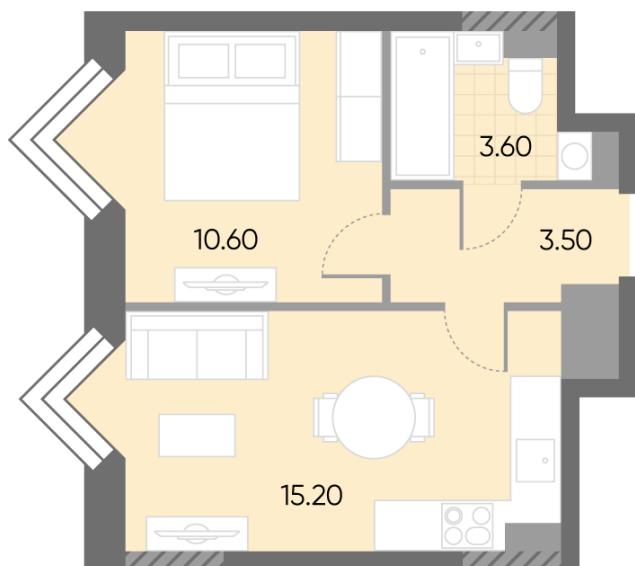

Жилой комплекс «WAVE», Wave, очередь 2

Срок сдачи: IV кв. 2026

Адрес: Москворечье-Сабурово район, ул. Борисовские Пруды, д. 1

Станция метро: Борисово, Москворечье, Орехово, Каширская

1-комнатная евро квартира №578

Спецпредложение:	16 261 121 руб	Подъезд:	5
Базовая цена:	18 798 007 руб	Этаж:	30
Количество комнат	1	Всего этажей	30
Общая площадь	32.9 м ²	Тип планировки:	1eA-25-29-30
		Отделка:	без отделки

Европланировка