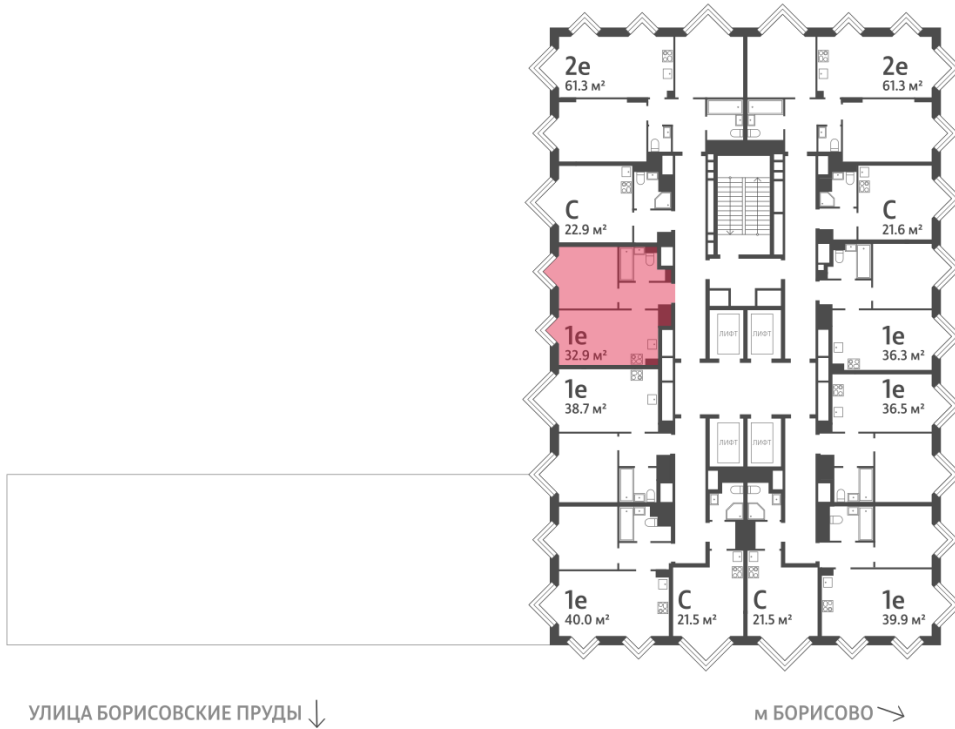

Спецпредложение:	16 261 121 руб	Подъезд:	5
Базовая цена:	18 798 007 руб	Этаж:	30
Количество комнат	1	Всего этажей	30
Общая площадь	32.9 м ²	Тип планировки:	1eA-25-29-30
		Отделка:	без отделки

Европланировка

1e	32.90
1eA-25-29-30	

Информация действительна на 14.12.2024

* Данное предложение не является публичной офертой

Жилой комплекс «WAVE», Wave, очередь 2

ДВОР

ст. D2 МОСКВОРЕЧЬЕ

РЕКА МОСКВА

Информация действительна на 14.12.2024