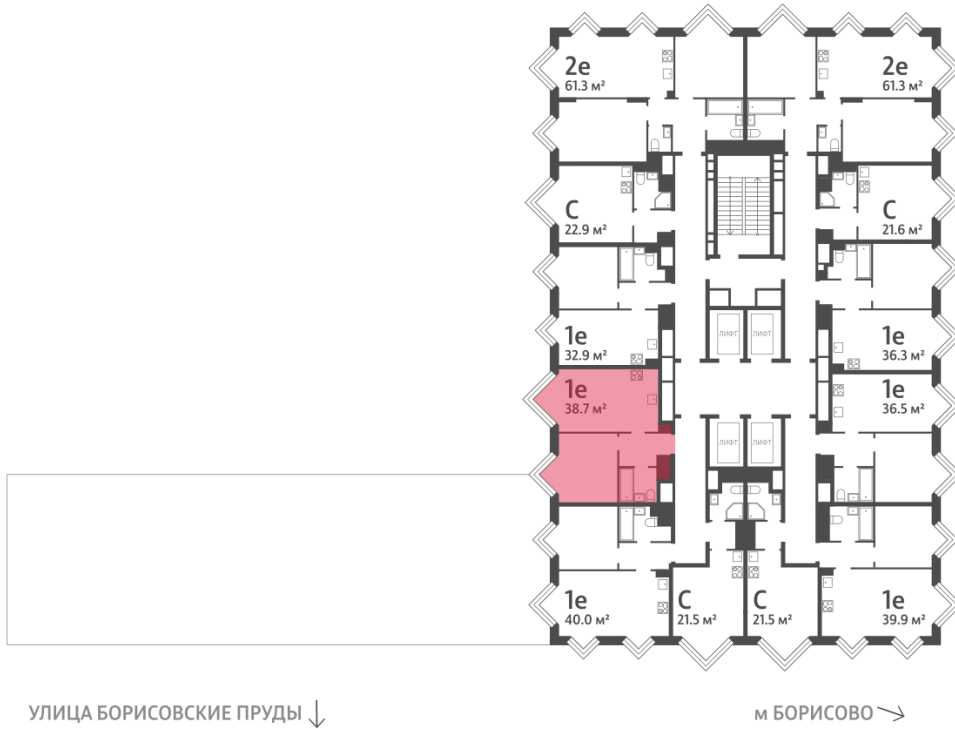

# Жилой комплекс «WAVE», Wave, очередь 2

ДВОР

ст. D2 МОСКВОРЕЧЬЕ

РЕКА МОСКВА

Информация действительна на 12.12.2024

\* Данное предложение не является публичной офертой