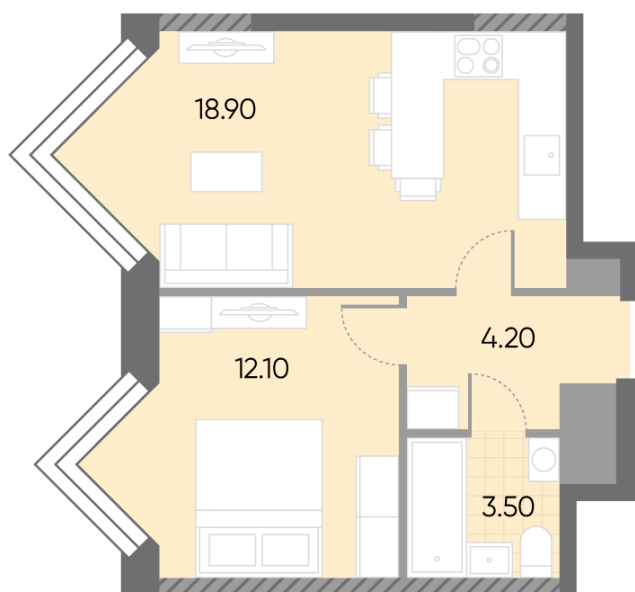

Жилой комплекс «WAVE», Wave, очередь 2

Срок сдачи: IV кв. 2026

Адрес: Москворечье-Сабурово район, ул. Борисовские Пруды, д. 1

Станция метро: Борисово, Москворечье, Орехово, Каширская

1-комнатная евро квартира №577

Спецпредложение:	18 284 085 руб	Подъезд:	5
Базовая цена:	21 137 320 руб	Этаж:	30
Количество комнат	1	Всего этажей	30
Общая площадь	38.7 м²	Тип планировки:	1еА-24-29-30
		Отделка:	без отделки

Европланировка

1е	38.70
1еА-24-29-30	

Информация действительна на 12.12.2024

* Данное предложение не является публичной офертой