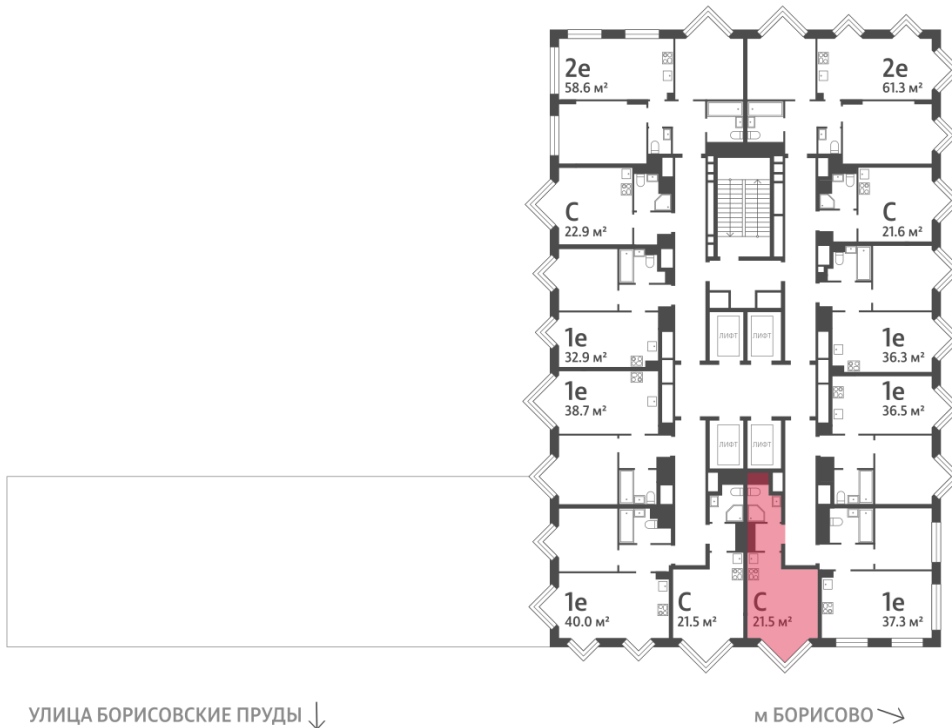

Жилой комплекс «WAVE», Wave, очередь 2

Срок сдачи: IV кв. 2026

Адрес: Москворечье-Сабурово район, ул. Борисовские Пруды, д. 1

Станция метро: Борисово, Москворечье, Орехово, Каширская

Студия №550

Спецпредложение:	10 933 739 руб	Подъезд:	5
Базовая цена:	12 637 420 руб	Этаж:	27
Количество комнат	1	Всего этажей	30
Общая площадь	21.5 м ²	Тип планировки:	StN-2-27
		Отделка:	без отделки

Жилой комплекс «WAVE», Wave, очередь 2

ДВОР

ст. D2 МОСКВОРЕЧЬЕ

РЕКА МОСКВА

Информация действительна на 12.12.2024

* Данное предложение не является публичной офертой