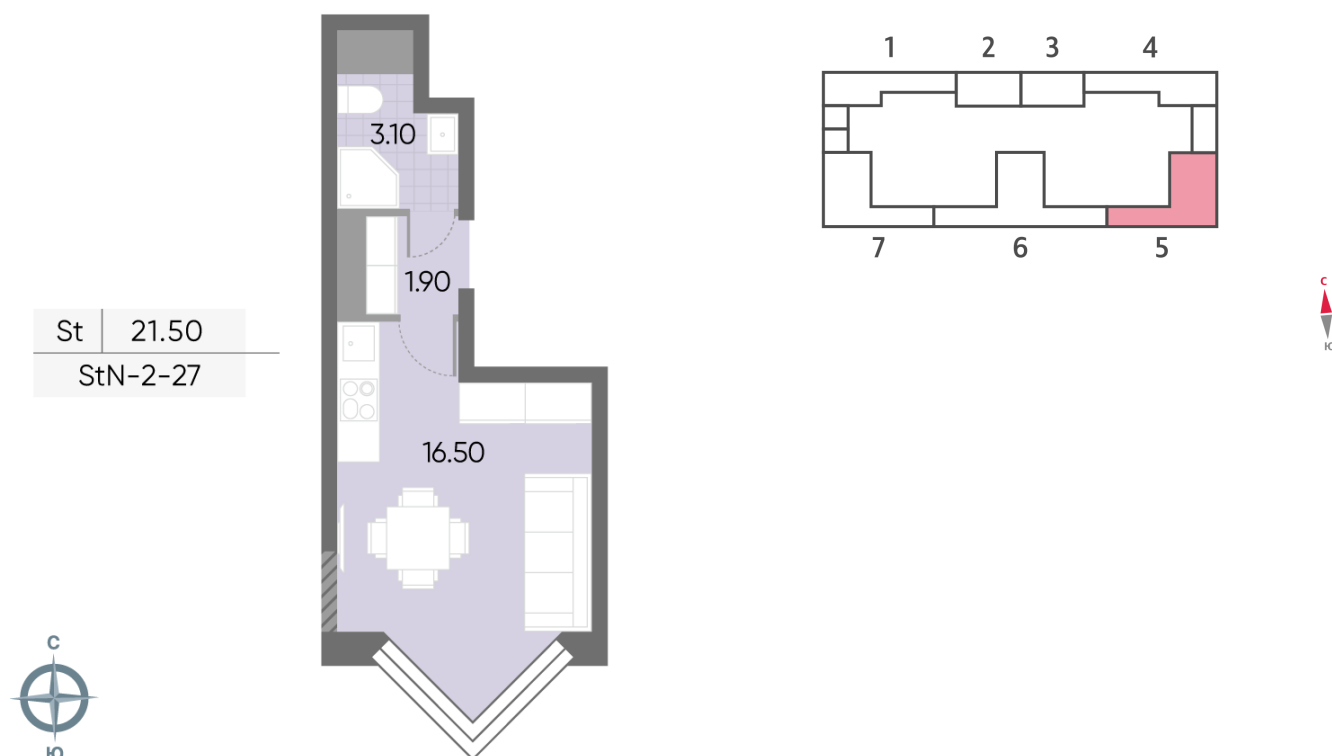

Жилой комплекс «WAVE», Wave, очередь 2

Срок сдачи: IV кв. 2026

Адрес: Москворечье-Сабурово район, ул. Борисовские Пруды, д. 1

Станция метро: Борисово, Москворечье, Орехово, Каширская

Студия №550

Спецпредложение:	10 933 739 руб	Подъезд:	5
Базовая цена:	12 637 420 руб	Этаж:	27
Количество комнат	1	Всего этажей	30
Общая площадь	21.5 м ²	Тип планировки:	StN-2-27
		Отделка:	без отделки

Жилой комплекс «WAVE», Wave, очередь 2

ДВОР

ст. D2 МОСКВОРЕЧЬЕ

РЕКА МОСКВА

Информация действительна на 12.12.2024

* Данное предложение не является публичной офертой