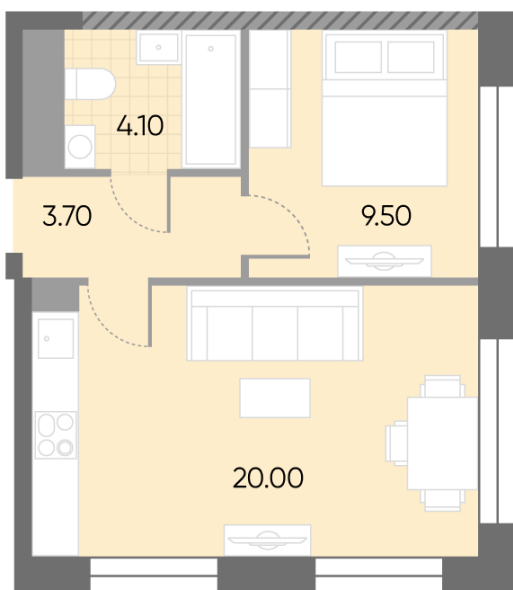

Жилой комплекс «WAVE», Wave, очередь 2

Срок сдачи: IV кв. 2026

Адрес: Москворечье-Сабурово район, ул. Борисовские Пруды, д. 1

Станция метро: Москворечье, Орехово, Каширская, Борисово

1-комнатная евро квартира №549

Спецпредложение: 18 412 175 руб

Базовая цена: 21 285 431 руб

Количество комнат 1

Общая площадь 37.3 м²

Подъезд: 5

Этаж: 27

Всего этажей 30

Тип планировки: 1еА-28-27

Отделка: без отделки

Европланировка

1е | 37.30
1еА-28-27