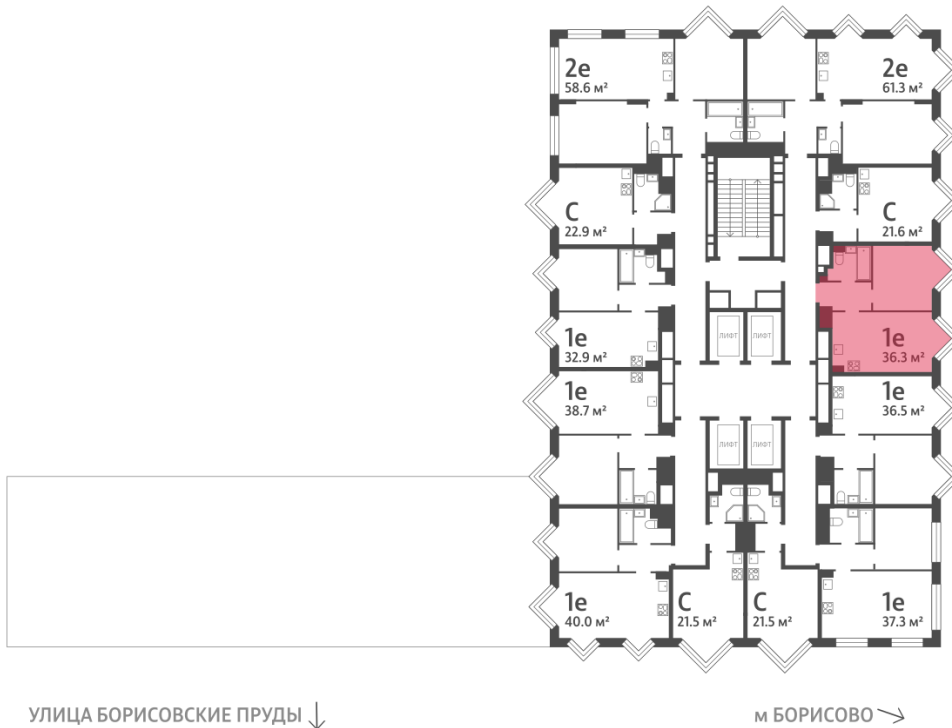

Спецпредложение:	17 159 155 руб	Подъезд:	5
Базовая цена:	19 836 498 руб	Этаж:	27
Количество комнат	1	Всего этажей	30
Общая площадь	36.3 м ²	Тип планировки:	1eA-26-27
		Отделка:	без отделки

Европланировка

1e	36.30
1eA-26-27	

Информация действительна на 11.12.2024

* Данное предложение не является публичной офертой

Жилой комплекс «WAVE», Wave, очередь 2

ДВОР

ст. D2 МОСКВОРЕЧЬЕ

РЕКА МОСКВА

Информация действительна на 11.12.2024