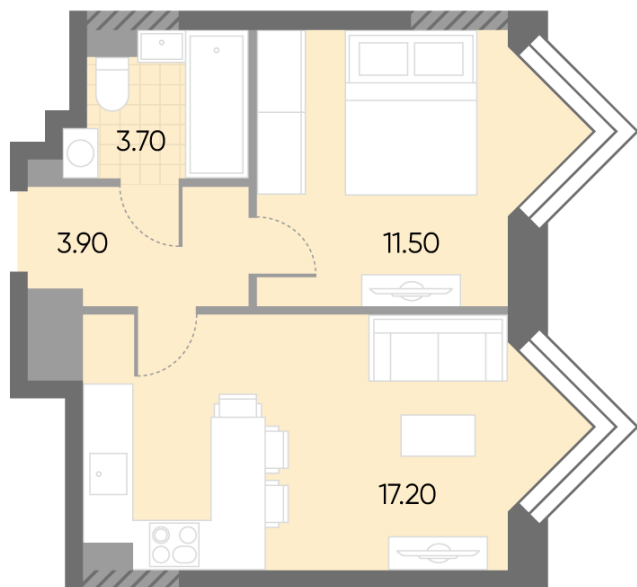

Спецпредложение:	17 159 155 руб	Подъезд:	5
Базовая цена:	19 836 498 руб	Этаж:	27
Количество комнат	1	Всего этажей	30
Общая площадь	36.3 м ²	Тип планировки:	1eA-26-27
		Отделка:	без отделки

Европланировка