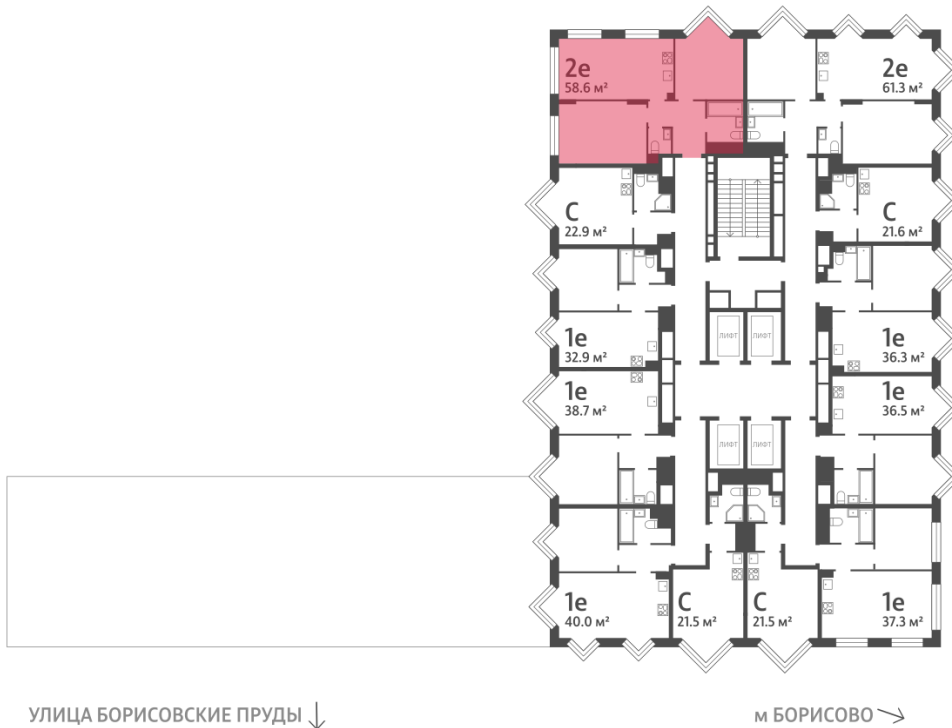

Спецпредложение:	23 301 879 руб	Подъезд:	5
Базовая цена:	26 939 885 руб	Этаж:	27
Количество комнат	2	Всего этажей	30
Общая площадь	58.6 м ²	Тип планировки:	2eN-1-27
		Отделка:	без отделки

Европланировка

2e	58.60
2eN-1-27	

Жилой комплекс «WAVE», Wave, очередь 2

ДВОР

ст. D2 МОСКВОРЕЧЬЕ

РЕКА МОСКВА

УЛИЦА БОРИСОВСКИЕ ПРУДЫ

м БОРИСОВО

Информация действительна на 15.12.2024