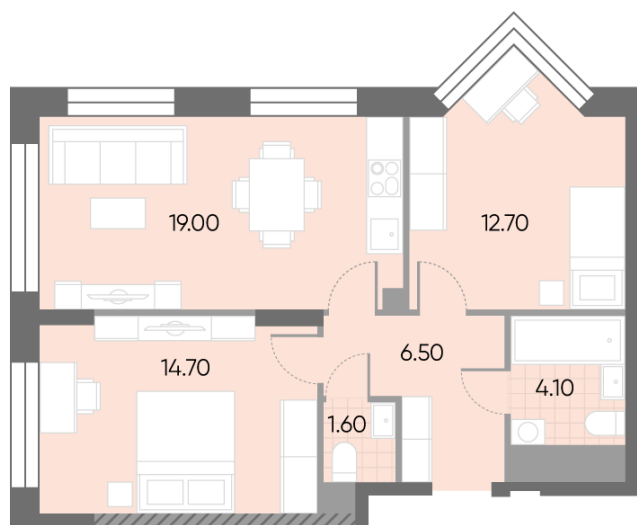

Жилой комплекс «WAVE», Wave, очередь 2

Срок сдачи: IV кв. 2026

Адрес: Москворечье-Сабурово район, ул. Борисовские Пруды, д. 1

Станция метро: Москворечье, Орехово, Каширская, Борисово

2-комнатная евро квартира №544

Спецпредложение:	23 301 879 руб	Подъезд:	5
Базовая цена:	26 939 885 руб	Этаж:	27
Количество комнат	2	Всего этажей	30
Общая площадь	58.6 м ²	Тип планировки:	2eN-1-27
		Отделка:	без отделки

Европланировка