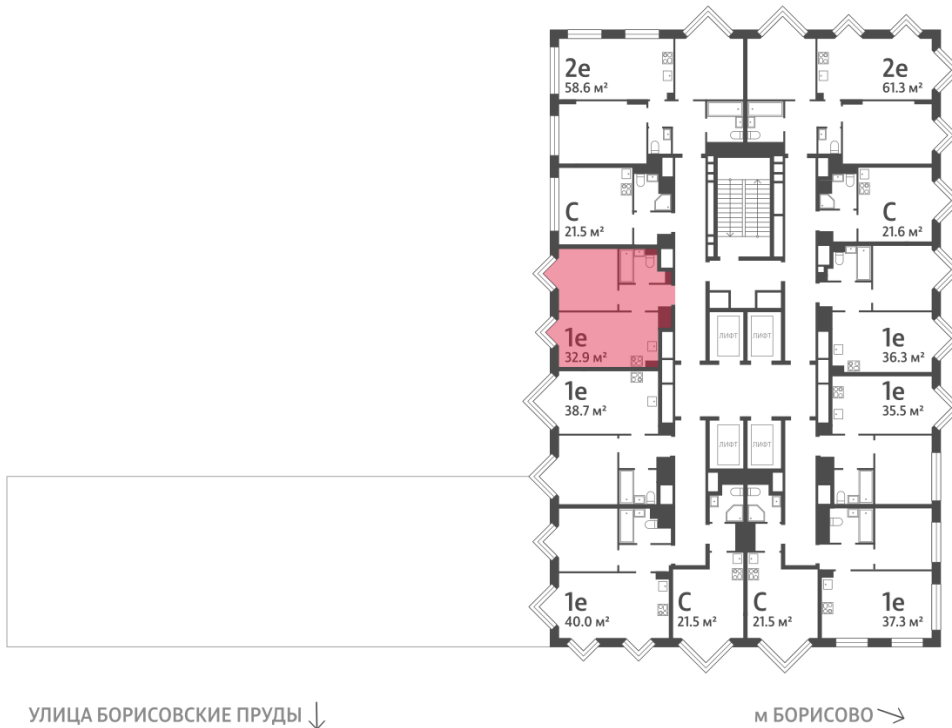

Спецпредложение:	14 437 243 руб	Подъезд:	5
Базовая цена:	16 688 886 руб	Этаж:	26
Количество комнат	1	Всего этажей	30
Общая площадь	32.9 м ²	Тип планировки:	1eA-25-26
		Отделка:	без отделки

Европланировка

1e	32.90
1eA-25-26	

Информация действительна на 26.12.2024

* Данное предложение не является публичной офертой

Жилой комплекс «WAVE», Wave, очередь 2

ДВОР

ст. D2 МОСКВОРЕЧЬЕ

РЕКА МОСКВА

УЛИЦА БОРИСОВСКИЕ ПРУДЫ