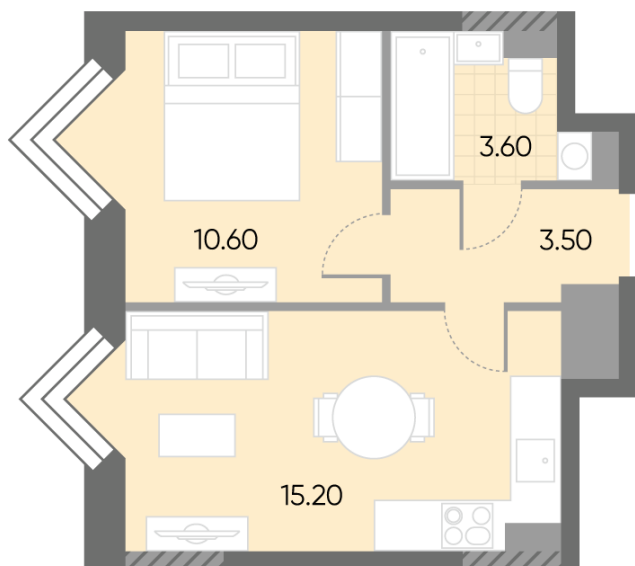

Жилой комплекс «WAVE», Wave, очередь 2

Срок сдачи: IV кв. 2026

Адрес: Москворечье-Сабурово район, ул. Борисовские Пруды, д. 1

Станция метро: Борисово, Москворечье, Орехово, Каширская

1-комнатная евро квартира №530

Спецпредложение:	14 437 243 руб	Подъезд:	5
Базовая цена:	16 688 886 руб	Этаж:	26
Количество комнат	1	Всего этажей	30
Общая площадь	32.9 м ²	Тип планировки:	1eA-25-26
		Отделка:	без отделки

Европланировка