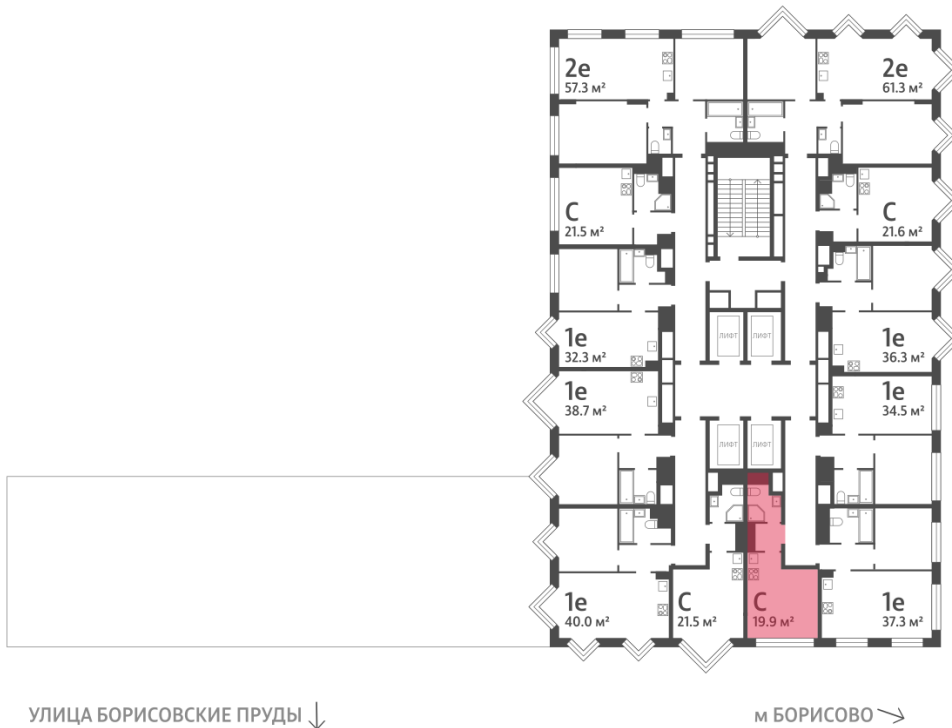

Жилой комплекс «WAVE», Wave, очередь 2

ДВОР

ст. D2 МОСКВОРЕЧЬЕ

РЕКА МОСКВА

Информация действительна на 13.12.2024

* Данное предложение не является публичной офертой