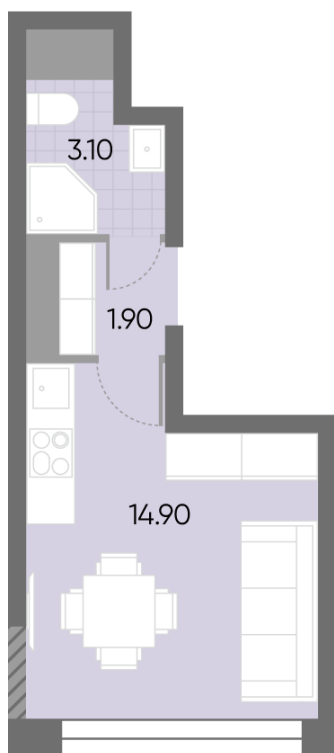

Жилой комплекс «WAVE», Wave, очередь 2

Срок сдачи: IV кв. 2026

Адрес: Москворечье-Сабурово район, ул. Борисовские Пруды, д. 1

Станция метро: Борисово, Москворечье, Орехово, Каширская

Студия №526

Спецпредложение:	9 999 531 руб	Подъезд:	5
Базовая цена:	11 557 104 руб	Этаж:	25
Количество комнат	1	Всего этажей	30
Общая площадь	19.9 м²	Тип планировки:	StN-2-25
		Отделка:	без отделки

St	19.90
StN-2-25