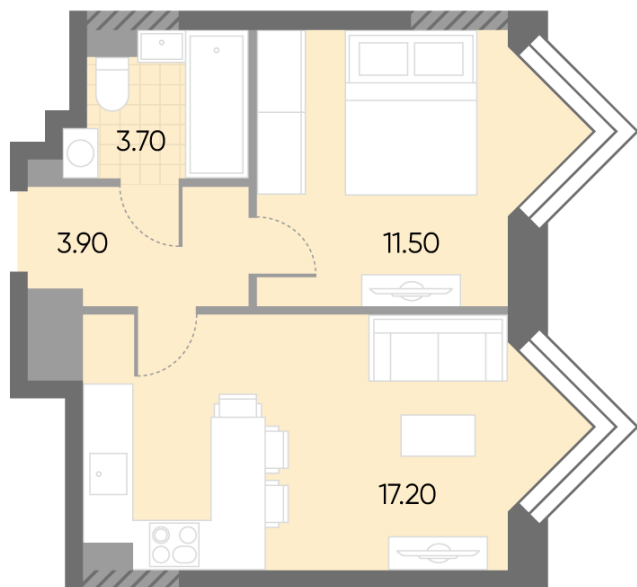

Жилой комплекс «WAVE», Wave, очередь 2

Срок сдачи: IV кв. 2026

Адрес: Москворечье-Сабурово район, ул. Борисовские Пруды, д. 1

Станция метро: Борисово, Москворечье, Орехово, Каширская

1-комнатная евро квартира №523

Спецпредложение:	16 950 974 руб	Подъезд:	5
Базовая цена:	19 595 756 руб	Этаж:	25
Количество комнат	1	Всего этажей	30
Общая площадь	36.3 м²	Тип планировки:	1eA-26-25
		Отделка:	без отделки

Европланировка

1e	36.30
1eA-26-25	

Информация действительна на 14.12.2024

* Данное предложение не является публичной офертой