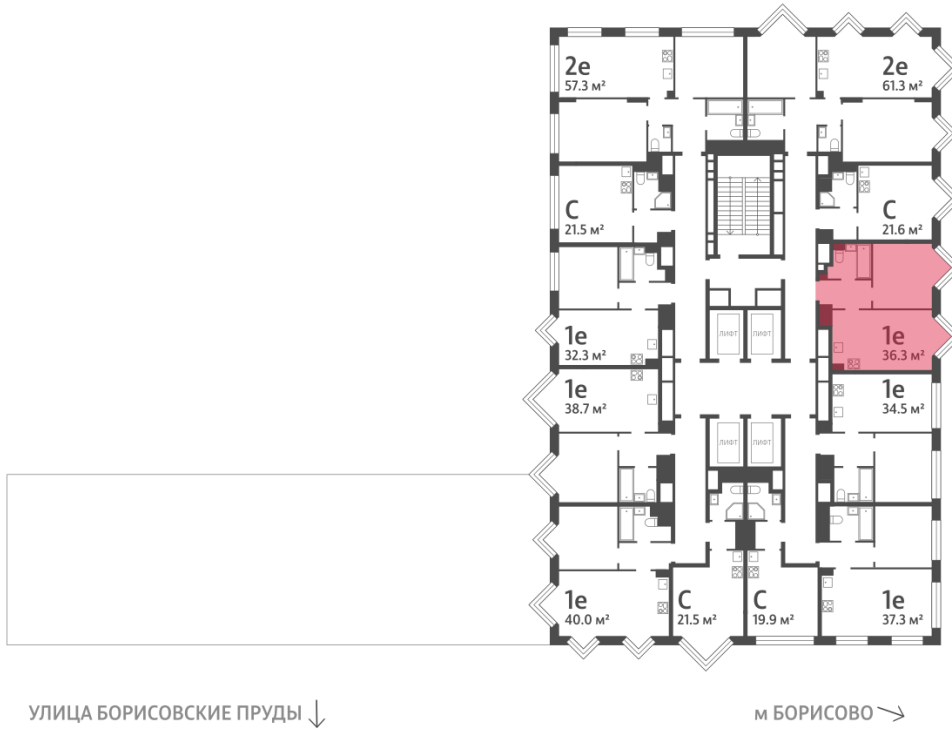

Жилой комплекс «WAVE», Wave, очередь 2

ДВОР

ст. D2 МОСКВОРЕЧЬЕ

РЕКА МОСКВА

Информация действительна на 14.12.2024

* Данное предложение не является публичной офертой