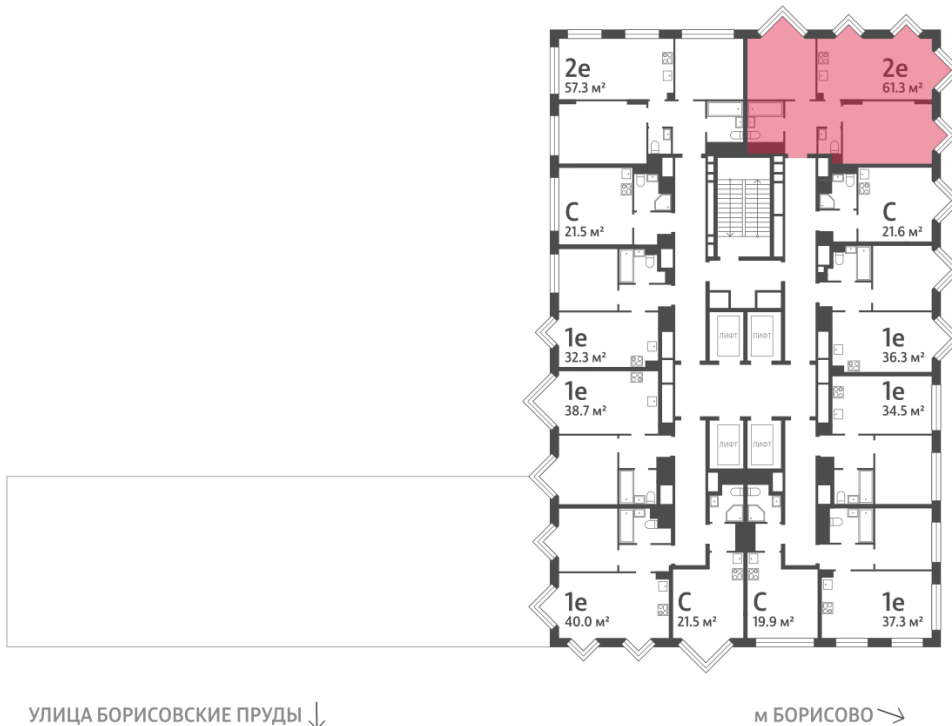

Спецпредложение:	24 984 347 руб	Подъезд:	5
Базовая цена:	28 885 479 руб	Этаж:	25
Количество комнат	2	Всего этажей	30
Общая площадь	61.3 м ²	Тип планировки:	2eN-2-25
		Отделка:	без отделки

Европланировка

2e	61.30
2eN-2-25	

Информация действительна на 13.12.2024

* Данное предложение не является публичной офертой

Жилой комплекс «WAVE», Wave, очередь 2

ДВОР

ст. D2 МОСКВОРЕЧЬЕ

РЕКА МОСКВА

УЛИЦА БОРИСОВСКИЕ ПРУДЫ