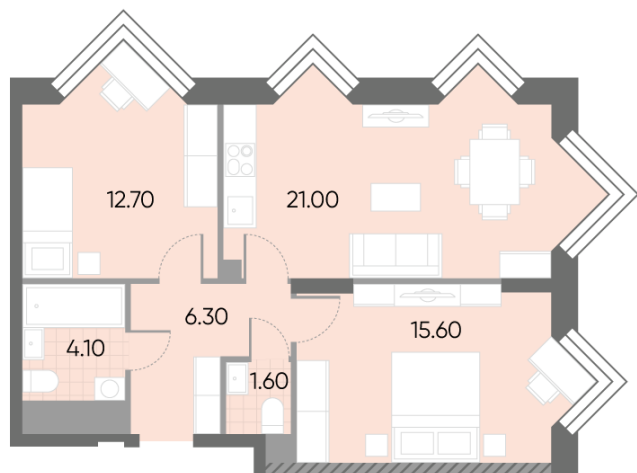

Жилой комплекс «WAVE», Wave, очередь 2

Срок сдачи: IV кв. 2026

Адрес: Москворечье-Сабурово район, ул. Борисовские Пруды, д. 1

Станция метро: Борисово, Москворечье, Орехово, Каширская

2-комнатная евро квартира №521

Спецпредложение:	24 984 347 руб	Подъезд:	5
Базовая цена:	28 885 479 руб	Этаж:	25
Количество комнат	2	Всего этажей	30
Общая площадь	61.3 м ²	Тип планировки:	2eN-2-25
		Отделка:	без отделки

Европланировка