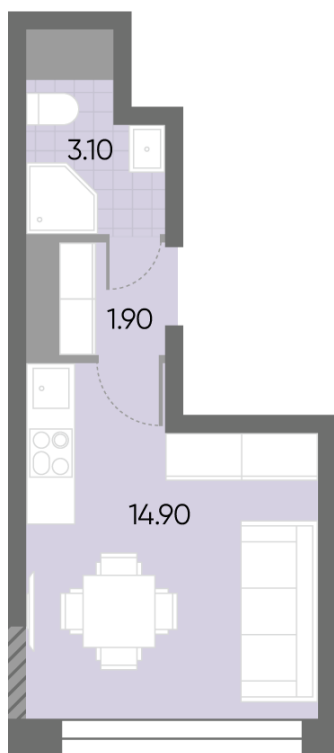

Жилой комплекс «WAVE», Wave, очередь 2

Срок сдачи: IV кв. 2026

Адрес: Москворечье-Сабурово район, ул. Борисовские Пруды, д. 1

Станция метро: Борисово, Москворечье, Орехово, Каширская

Студия №502

Спецпредложение:	9 949 184 руб	Подъезд:	5
Базовая цена:	11 498 876 руб	Этаж:	23
Количество комнат	1	Всего этажей	30
Общая площадь	19.9 м ²	Тип планировки:	StN-2-23
		Отделка:	без отделки

St	19.90
StN-2-23	

Жилой комплекс «WAVE», Wave, очередь 2

ДВОР

ст. D2 МОСКВОРЕЧЬЕ

РЕКА МОСКВА

УЛИЦА БОРИСОВСКИЕ ПРУДЫ

м БОРИСОВО

Информация действительна на 13.12.2024