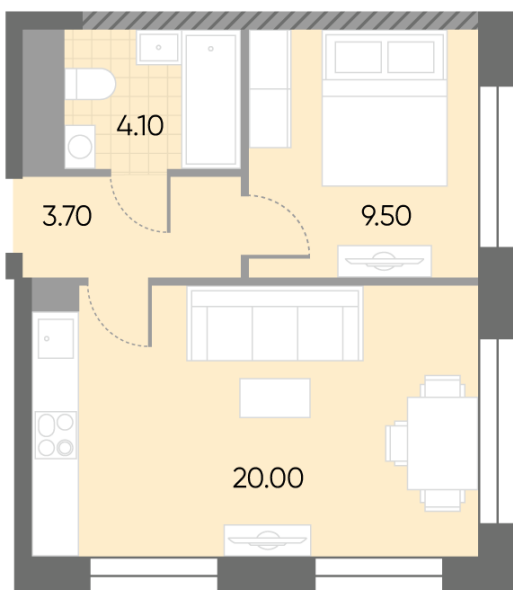

Жилой комплекс «WAVE», Wave, очередь 2

Срок сдачи: IV кв. 2026

Адрес: Москворечье-Сабурово район, ул. Борисовские Пруды, д. 1

Станция метро: Борисово, Москворечье, Орехово, Каширская

1-комнатная евро квартира №501

Спецпредложение: 18 226 831 руб

Базовая цена: 21 071 105 руб

Количество комнат 1

Общая площадь 37.3 м²

Подъезд: 5

Этаж: 23

Всего этажей 30

Тип планировки: 1еА-28-23

Отделка: без отделки

Европланировка

1e	37.30
1еА-28-23	

Информация действительна на 14.12.2024

* Данное предложение не является публичной офертой