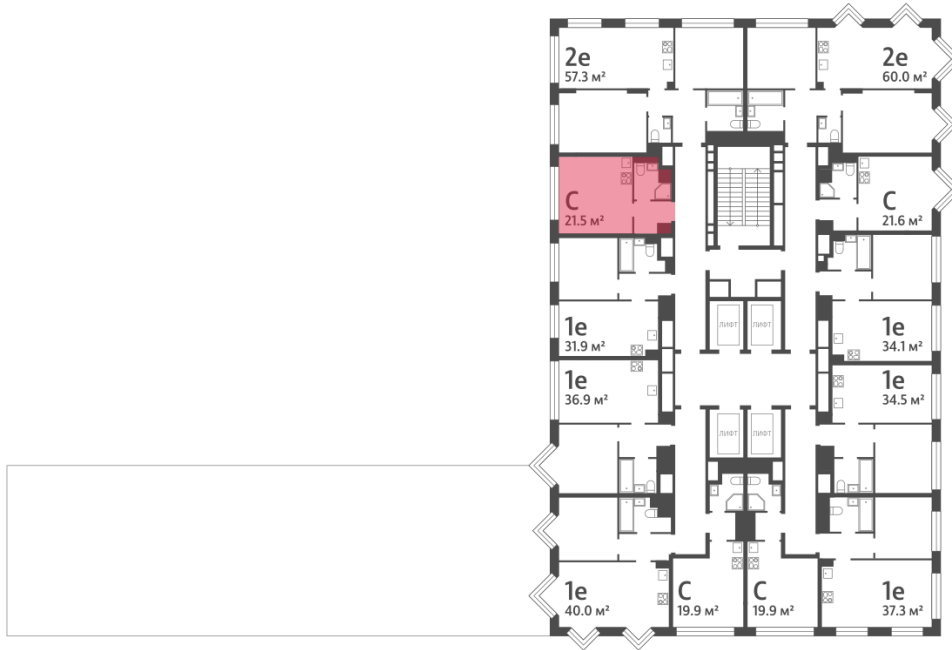

Жилой комплекс «WAVE», Wave, очередь 2

Срок сдачи: IV кв. 2026

Адрес: Москворечье-Сабурово район, ул. Борисовские Пруды, д. 1

Станция метро: Борисово, Москворечье, Орехово, Каширская

Студия №495

Спецпредложение:	9 737 070 руб	Подъезд:	5
Базовая цена:	11 253 594 руб	Этаж:	23
Количество комнат	1	Всего этажей	30
Общая площадь	21.5 м ²	Тип планировки:	StG-36-23
		Отделка:	без отделки

St	21.50
StG-36-23	

Жилой комплекс «WAVE», Wave, очередь 2

ДВОР

ст. D2 МОСКВОРЕЧЬЕ

РЕКА МОСКВА

УЛИЦА БОРИСОВСКИЕ ПРУДЫ

м БОРИСОВО

Информация действительна на 15.12.2024