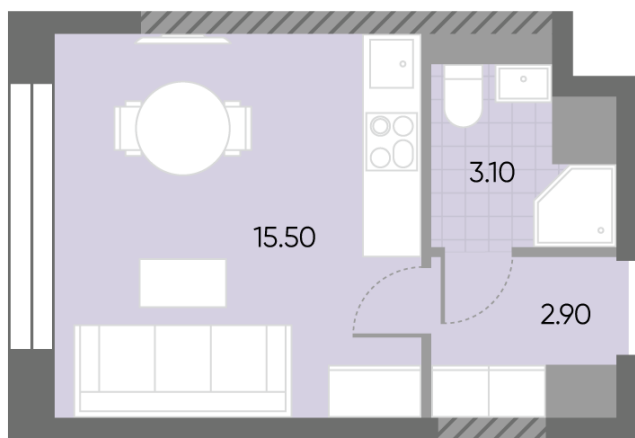

Жилой комплекс «WAVE», Wave, очередь 2

Срок сдачи: IV кв. 2026

Адрес: Москворечье-Сабурово район, ул. Борисовские Пруды, д. 1

Станция метро: Борисово, Москворечье, Орехово, Каширская

Студия №495

Спецпредложение:	9 737 070 руб	Подъезд:	5
Базовая цена:	11 253 594 руб	Этаж:	23
Количество комнат	1	Всего этажей	30
Общая площадь	21.5 м ²	Тип планировки:	StG-36-23
		Отделка:	без отделки

St	21.50
StG-36-23	

Жилой комплекс «WAVE», Wave, очередь 2

ДВОР

ст. D2 МОСКВОРЕЧЬЕ

РЕКА МОСКВА

УЛИЦА БОРИСОВСКИЕ ПРУДЫ

м БОРИСОВО

Информация действительна на 15.12.2024