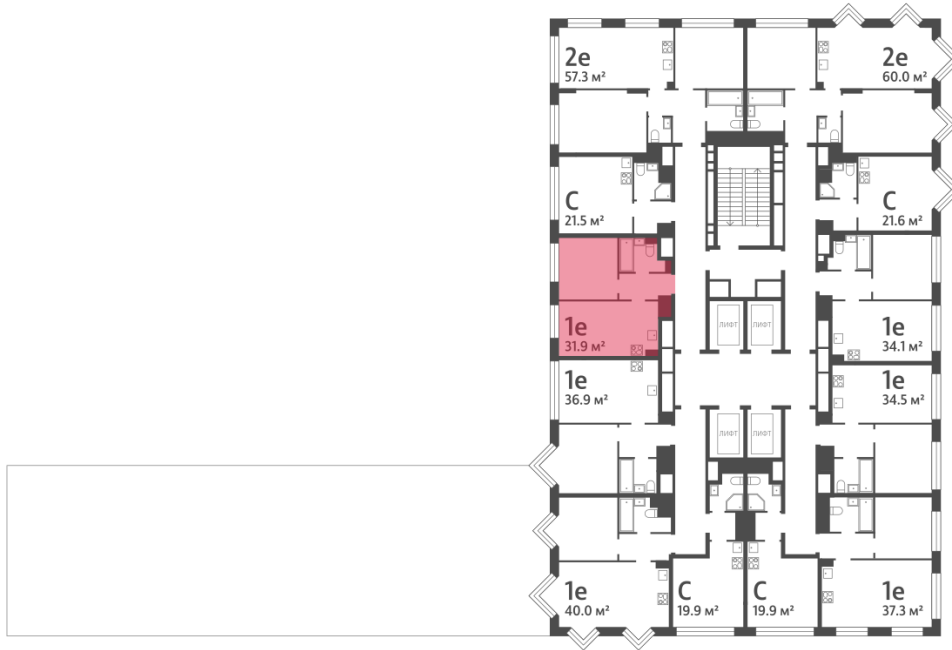

# Жилой комплекс «WAVE», Wave, очередь 2

ДВОР

ст. D2 МОСКВОРЕЧЬЕ

РЕКА МОСКВА

УЛИЦА БОРИСОВСКИЕ ПРУДЫ

м БОРИСОВО

Информация действительна на 15.12.2024

\* Данное предложение не является публичной офертой