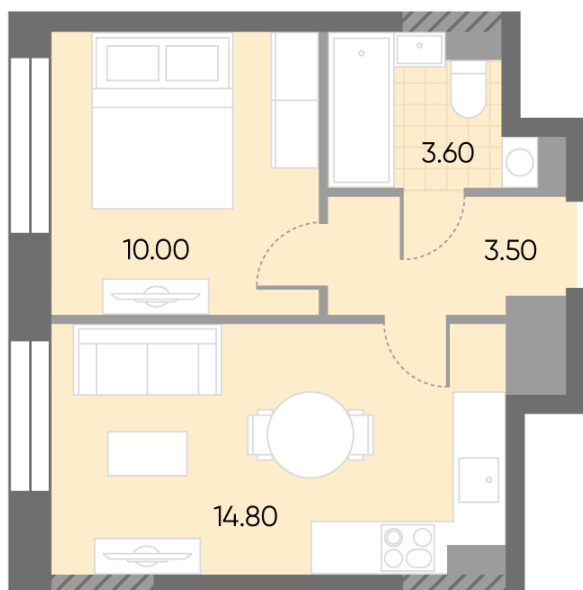

Жилой комплекс «WAVE», Wave, очередь 2

Срок сдачи: IV кв. 2026

Адрес: Москворечье-Сабурово район, ул. Борисовские Пруды, д. 1

Станция метро: Москворечье, Орехово, Каширская, Борисово

1-комнатная евро квартира №494

Спецпредложение:	13 722 965 руб	Подъезд:	5
Базовая цена:	15 862 849 руб	Этаж:	23
Количество комнат	1	Всего этажей	30
Общая площадь	31.9 м²	Тип планировки:	1eA-25-23
		Отделка:	без отделки

Европланировка

1e	31.90
1eA-25-23	

Информация действительна на 15.12.2024

* Данное предложение не является публичной офертой