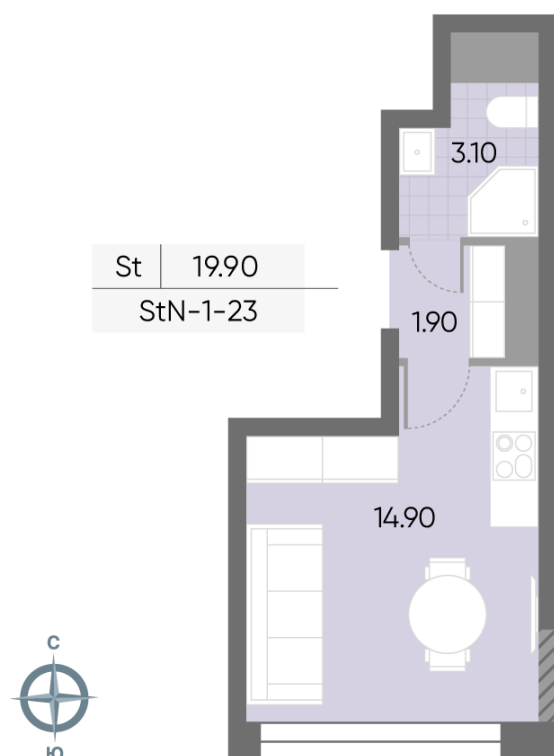

## Жилой комплекс «WAVE», Wave, очередь 2

Срок сдачи: IV кв. 2026

Адрес: Москворечье-Сабурово район, ул. Борисовские Пруды, д. 1

Станция метро: Борисово, Москворечье, Орехово, Каширская

### Студия №491

|                   |                      |                 |             |
|-------------------|----------------------|-----------------|-------------|
| Спецпредложение:  | <b>9 949 184 руб</b> | Подъезд:        | 5           |
| Базовая цена:     | 11 498 876 руб       | Этаж:           | 23          |
| Количество комнат | 1                    | Всего этажей    | 30          |
| Общая площадь     | 19.9 м <sup>2</sup>  | Тип планировки: | StN-1-23    |
|                   |                      | Отделка:        | без отделки |