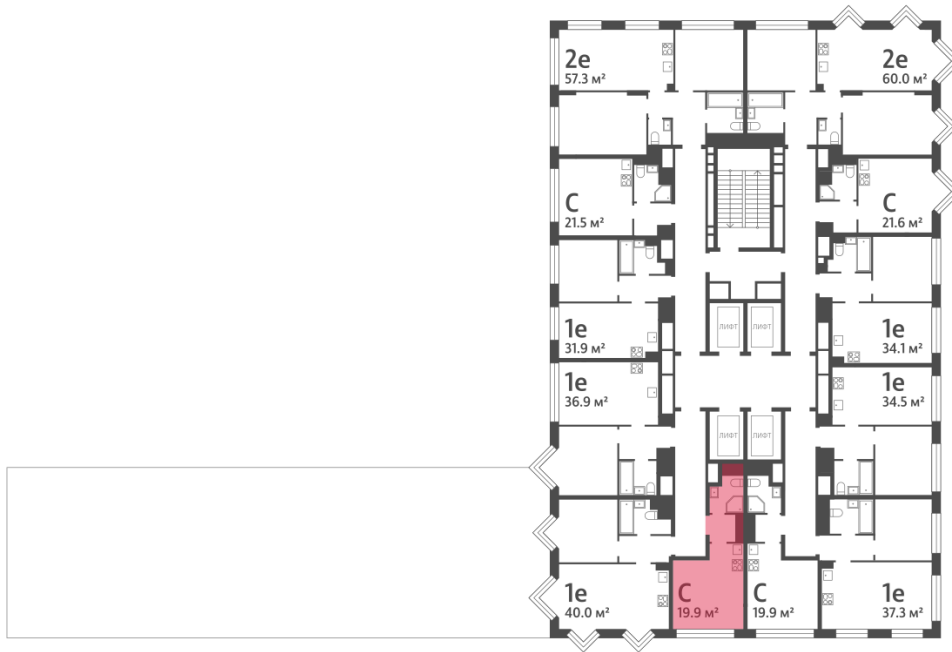

Жилой комплекс «WAVE», Wave, очередь 2

ДВОР

ст. D2 МОСКВОРЕЧЬЕ

РЕКА МОСКВА

УЛИЦА БОРИСОВСКИЕ ПРУДЫ

м БОРИСОВО