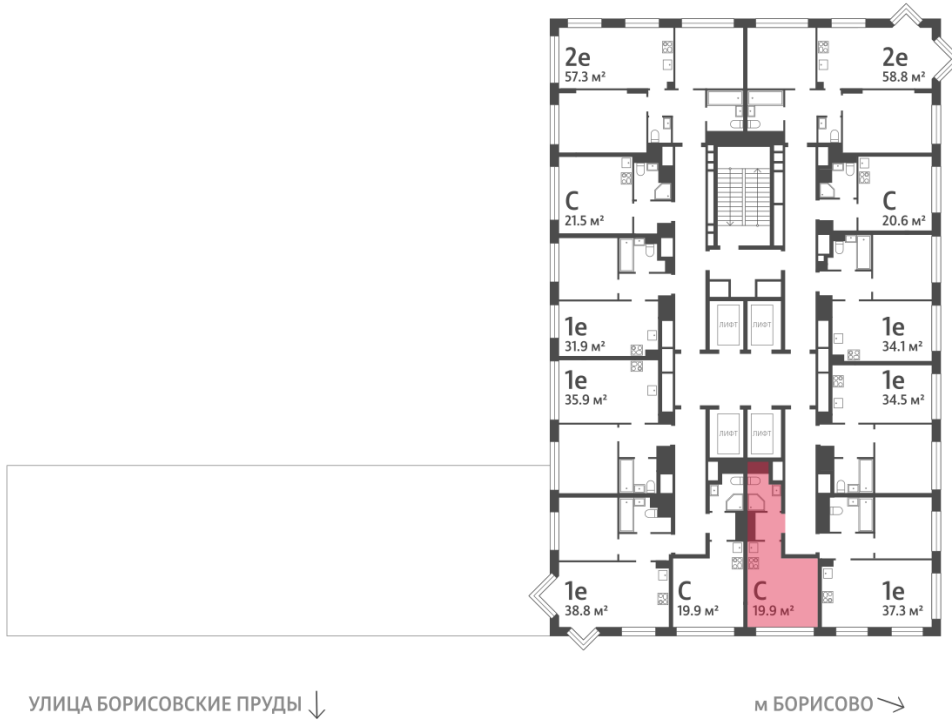

Жилой комплекс «WAVE», Wave, очередь 2

Срок сдачи: IV кв. 2026

Адрес: Москворечье-Сабурово район, ул. Борисовские Пруды, д. 1

Станция метро: Москворечье, Орехово, Каширская, Борисово

Студия №478

Спецпредложение:	9 898 837 руб	Подъезд:	5
Базовая цена:	11 440 649 руб	Этаж:	21
Количество комнат	1	Всего этажей	30
Общая площадь	19.9 м ²	Тип планировки:	StN-2-21
		Отделка:	без отделки

St	19.90
StN-2-21	

Жилой комплекс «WAVE», Wave, очередь 2

ДВОР

ст. D2 МОСКВОРЕЧЬЕ

РЕКА МОСКВА

Информация действительна на 15.12.2024

* Данное предложение не является публичной офертой