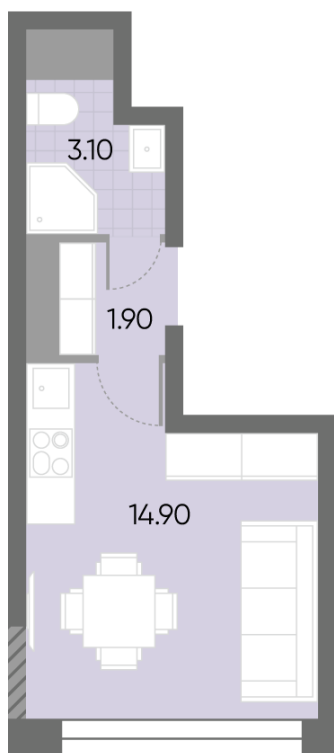

Жилой комплекс «WAVE», Wave, очередь 2

Срок сдачи: IV кв. 2026

Адрес: Москворечье-Сабурово район, ул. Борисовские Пруды, д. 1

Станция метро: Москворечье, Орехово, Каширская, Борисово

Студия №478

Спецпредложение:	9 898 837 руб	Подъезд:	5
Базовая цена:	11 440 649 руб	Этаж:	21
Количество комнат	1	Всего этажей	30
Общая площадь	19.9 м ²	Тип планировки:	StN-2-21
		Отделка:	без отделки

St	19.90
StN-2-21	

Жилой комплекс «WAVE», Wave, очередь 2

ДВОР

ст. D2 МОСКВОРЕЧЬЕ

РЕКА МОСКВА

Информация действительна на 15.12.2024

* Данное предложение не является публичной офертой