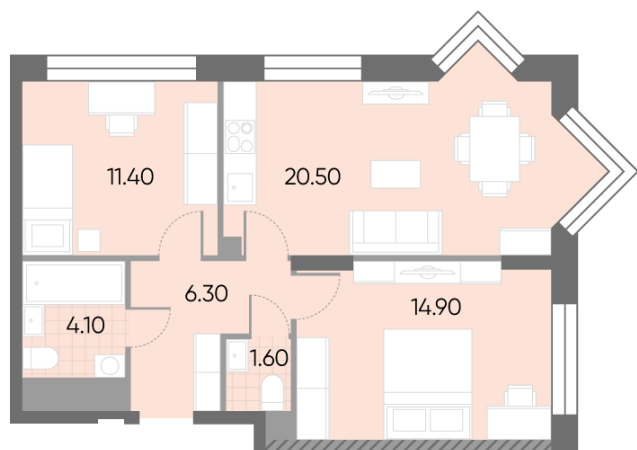

Жилой комплекс «WAVE», Wave, очередь 2

Срок сдачи: IV кв. 2026

Адрес: Москворечье-Сабурово район, ул. Борисовские Пруды, д. 1

Станция метро: Борисово, Москворечье, Орехово, Каширская

2-комнатная евро квартира №473

Спецпредложение:	23 704 573 руб	Подъезд:	5
Базовая цена:	27 405 562 руб	Этаж:	21
Количество комнат	2	Всего этажей	30
Общая площадь	58.8 м ²	Тип планировки:	2eN-2-1
		Отделка:	без отделки

Европланировка