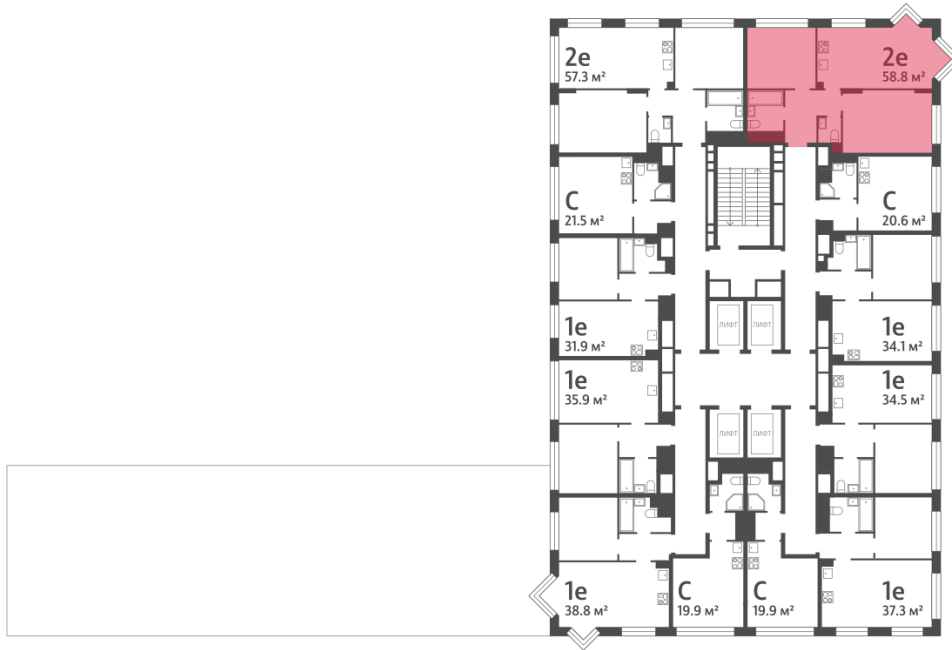

2e	58.80
2eN-2-1	

Информация действительна на 12.12.2024

* Данное предложение не является публичной офертой

Жилой комплекс «WAVE», Wave, очередь 2

ДВОР

ст. D2 МОСКВОРЕЧЬЕ

РЕКА МОСКВА

УЛИЦА БОРИСОВСКИЕ ПРУДЫ