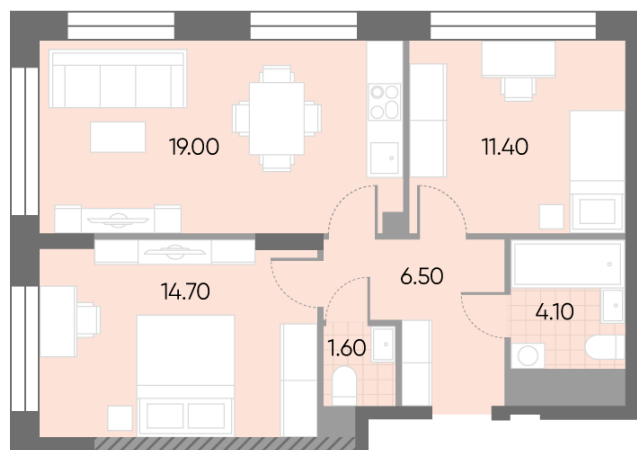

Жилой комплекс «WAVE», Wave, очередь 2

Срок сдачи: IV кв. 2026

Адрес: Москворечье-Сабурово район, ул. Борисовские Пруды, д. 1

Станция метро: Москворечье, Орехово, Каширская, Борисово

2-комнатная евро квартира №472

Спецпредложение:	22 413 697 руб	Подъезд:	5
Базовая цена:	25 912 836 руб	Этаж:	21
Количество комнат	2	Всего этажей	30
Общая площадь	57.3 м²	Тип планировки:	2eN-1-21
		Отделка:	без отделки

Европланировка

2e | 57.30
2eN-1-21

Информация действительна на 15.12.2024

* Данное предложение не является публичной офертой