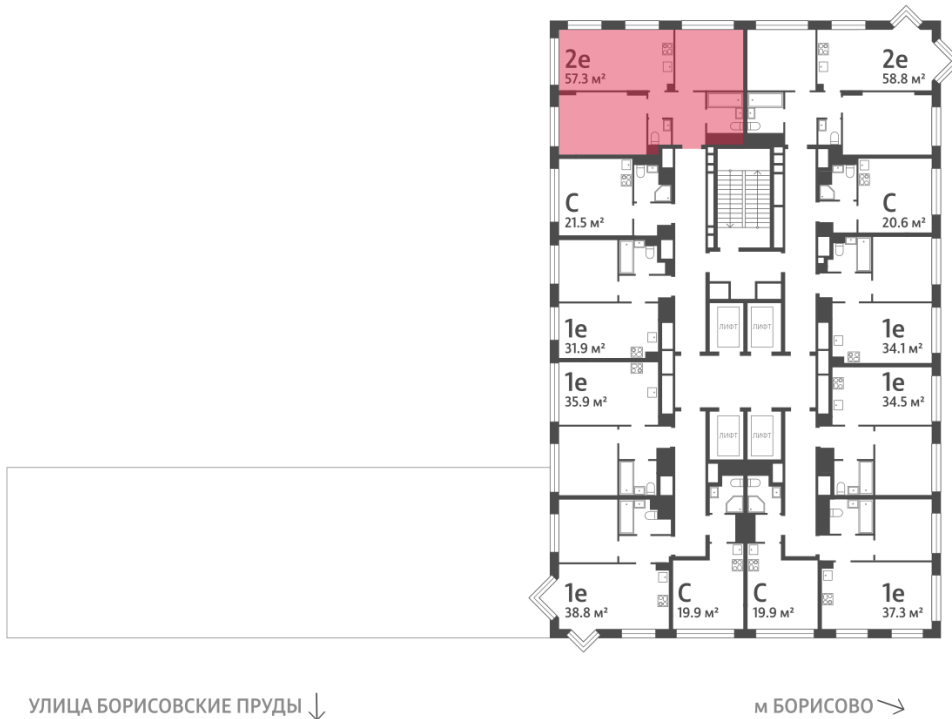

### 2-комнатная евро квартира №472

Спецпредложение:	22 413 697 руб	Подъезд:	5
Базовая цена:	25 912 836 руб	Этаж:	21
Количество комнат	2	Всего этажей	30
Общая площадь	57.3 м <sup>2</sup>	Тип планировки:	2eN-1-21
		Отделка:	без отделки

#### Европланировка

2e | 57.30  
2eN-1-21

Информация действительна на 15.12.2024

\* Данное предложение не является публичной офертой

# Жилой комплекс «WAVE», Wave, очередь 2

ДВОР

ст. D2 МОСКВОРЕЧЬЕ

РЕКА МОСКВА

Информация действительна на 15.12.2024

\* Данное предложение не является публичной офертой