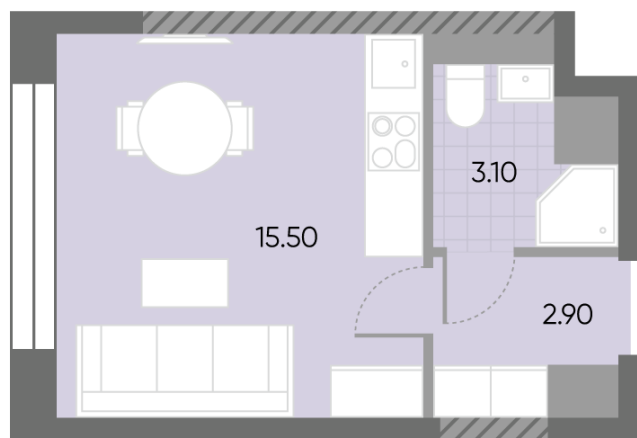

Жилой комплекс «WAVE», Wave, очередь 2

Срок сдачи: IV кв. 2026

Адрес: Москворечье-Сабурово район, ул. Борисовские Пруды, д. 1

Станция метро: Борисово, Москворечье, Орехово, Каширская

Студия №471

Спецпредложение:	9 687 018 руб	Подъезд:	5
Базовая цена:	11 195 716 руб	Этаж:	21
Количество комнат	1	Всего этажей	30
Общая площадь	21.5 м ²	Тип планировки:	StG-36-21
		Отделка:	без отделки

St	21.50
StG-36-21	

Жилой комплекс «WAVE», Wave, очередь 2

ДВОР

ст. D2 МОСКВОРЕЧЬЕ

РЕКА МОСКВА

Информация действительна на 14.12.2024

* Данное предложение не является публичной офертой