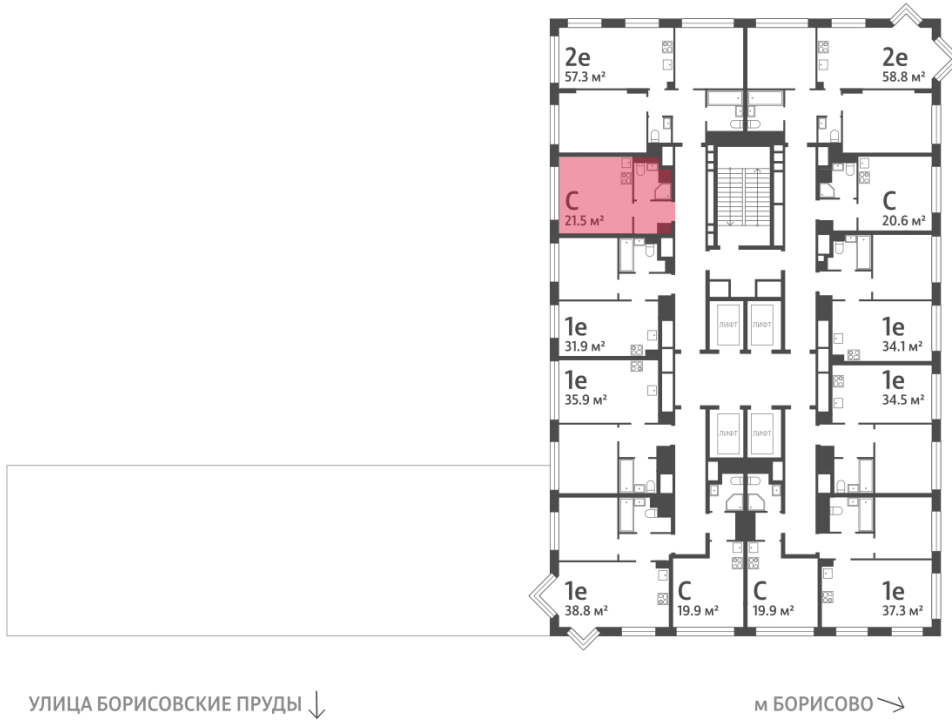

Жилой комплекс «WAVE», Wave, очередь 2

Срок сдачи: IV кв. 2026

Адрес: Москворечье-Сабурово район, ул. Борисовские Пруды, д. 1

Станция метро: Борисово, Москворечье, Орехово, Каширская

Студия №471

Спецпредложение:	9 687 018 руб	Подъезд:	5
Базовая цена:	11 195 716 руб	Этаж:	21
Количество комнат	1	Всего этажей	30
Общая площадь	21.5 м ²	Тип планировки:	StG-36-21
		Отделка:	без отделки

St	21.50
StG-36-21	

Жилой комплекс «WAVE», Wave, очередь 2

ДВОР

ст. D2 МОСКВОРЕЧЬЕ

РЕКА МОСКВА

Информация действительна на 14.12.2024

* Данное предложение не является публичной офертой